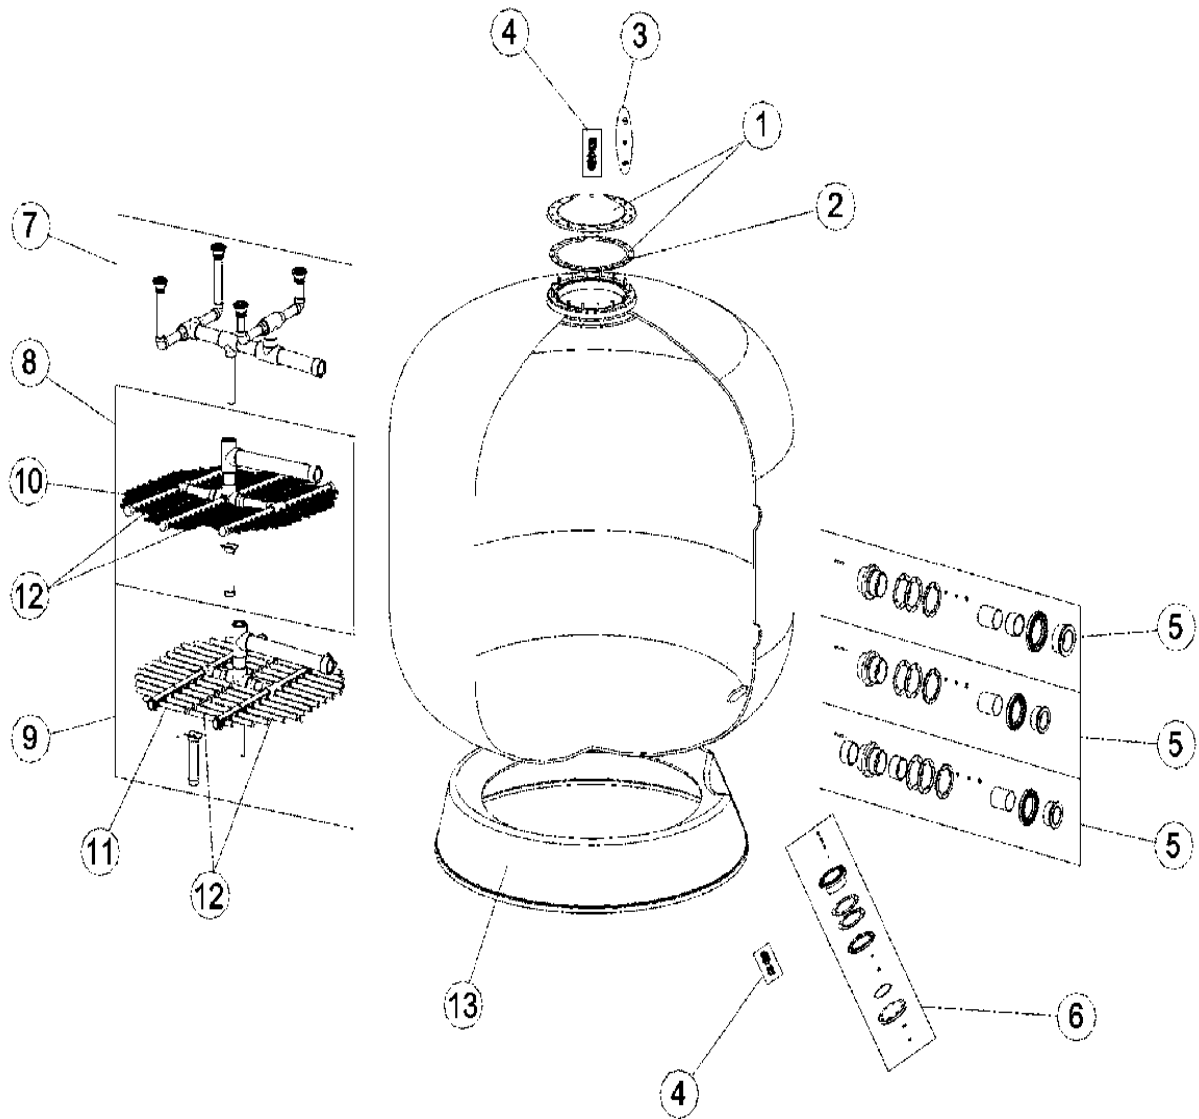

CODIGO 00693, 00700, 04935, 09214, 09217, 09220

DESCRIPCION: FILTRO PRAGA D. 2350 2,5 - 4KG/CM.

ESPAÑOL

POS	CODIGO	DESCRIPCION	CANTIDAD	POS	CODIGO	DESCRIPCION	CANTIDAD
1	* 4404161514	TAPA FILTRO + JUNTA		9	* 4404160237	CJTO. COLECTOR 1 1/2" D. 2350 - 125"	
1	* 4404160244	TAPA FILTRO D.530 ALTA PRESION 4 KG		9	* 4404160238	CJTO. COLECTOR 1 1/2" D. 2350 - 140"	
2	4404160101	JUNTA TORICA TAPA		9	* 4404160239	CJTO. COLECTOR 1 1/2" D. 2350 - 160"	
3	4404160103	TORNILLERIA TAPA FILTRO		10	* 4404300120	BRAZO COLECTOR 3/4" 160 M "	
4	4404160227	PURGA 3/4"AIRE AGU "		10	* 4404300119	BRAZO COLECTOR 3/4" 110 M "	
5	* 4404160228	CJTO. ENTRADA SALIDA D. 125		10	* 4404180117	BRAZO COLECTOR 3/4" 100 M "	
5	* 4404160002	CJTO. ENTRADA SALIDA D.140		10	* 4404180118	MANGUITO ENLACE 3/4"	
5	* 4404160229	CJTO. ENTRADA SALIDA D.160		11	* 4404160818	BRAZO COLECTOR 11/2" 90 MM "	
6	4404160230	PURGA ARENA D. 140		11	* 4404160821	BRAZO COLECTOR 11/2" 260 MM "	
7	* 4404160231	CJTO. DIFUSOR D. 2350 - 125		11	* 4404160822	BRAZO COLECTOR 11/2" 325 MM "	
7	* 4404160232	CJTO. DIFUSOR D. 2350 - 140		11	* 4404160823	BRAZO COLECTOR 11/2" 360 MM "	
7	* 4404160233	CJTO. DIFUSOR D. 2350 - 160		11	* 4404160825	BRAZO COLECTOR 11/2" 460 MM "	
8	* 4404160234	CJTO. COLECTOR 3/4" D. 2350 - 125"		11	* 4404160826	BRAZO COLECTOR 11/2" 525 MM "	