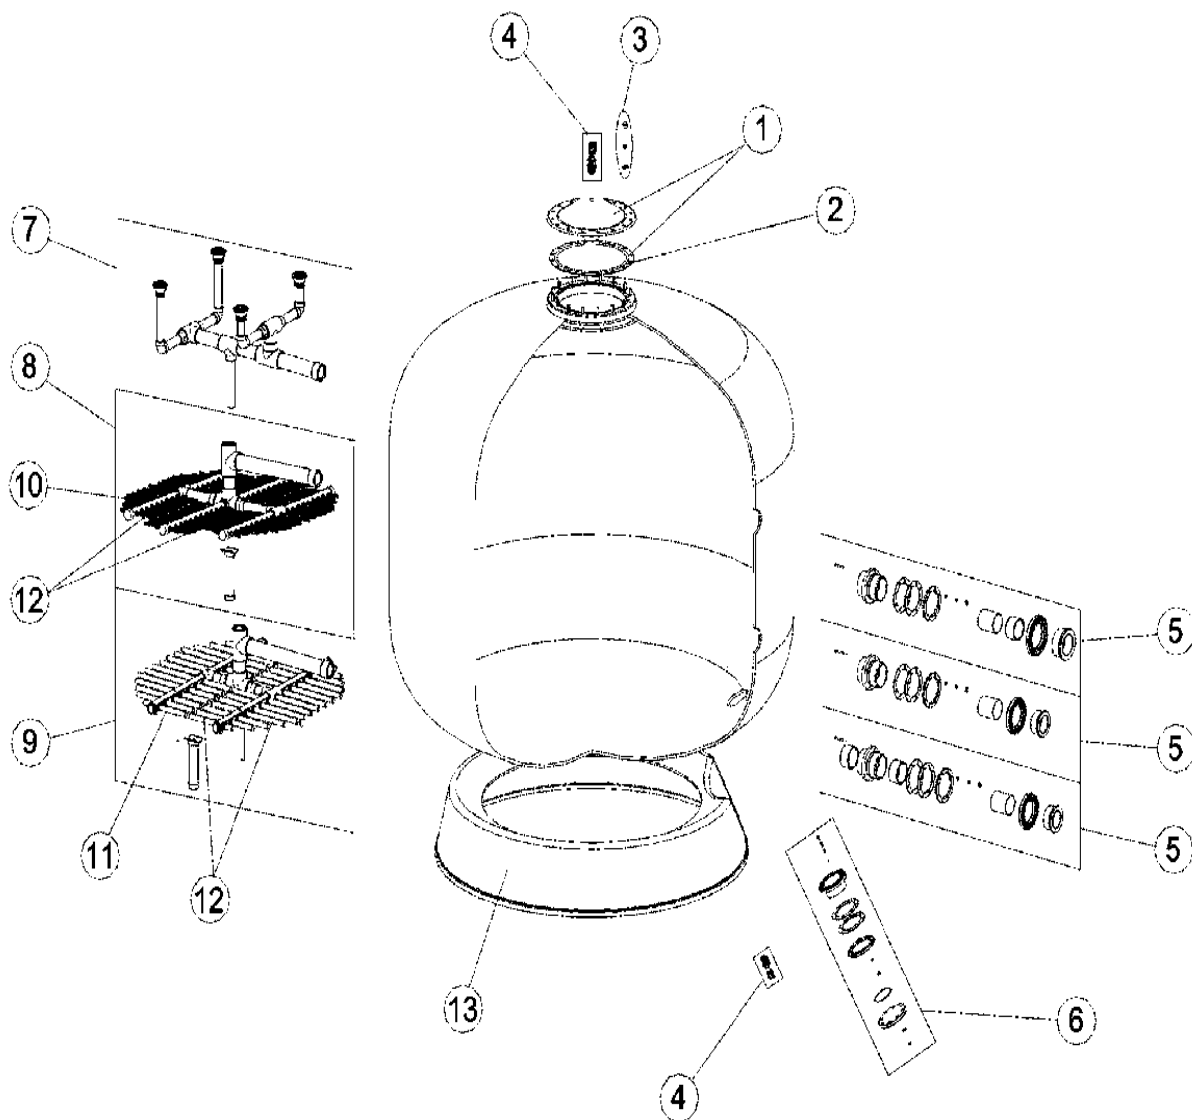

CODIGO 00693, 00700, 04935, 09214, 09217, 09220

DESCRICAÇÃO: FILTRO PRAGA 2,5 - 4 KG D. 2350

PORTUGUES

POS	CODIGO	DESCRICAÇÃO	JANTIDADE	POS	CODIGO	DESCRICAÇÃO	JANTIDADE
1	* 4404161514	TAMPA FILTRO + JUNTA		9	* 4404160237	CJTO. COLECTOR 1 1/2" D. 2350 - 125"	
1	* 4404160244	TAMPA FILTRO + JUNTA 4 KG		9	* 4404160238	CJTO. COLECTOR 1 1/2" D. 2350 - 140"	
2	4404160101	JUNTA TÓRICA TAMPA		9	* 4404160239	CJTO. COLECTOR 1 1/2" D. 2350 - 160"	
3	4404160103	PARAFUSOS TAMPA FILTRO		10	* 4404300120	BRAÇO COLECTOR 3/4" 160M "	
4	4404160227	PURGA 3/4"		10	* 4404300119	BRAÇO COLECTOR 3/4" 110M "	
5	* 4404160228	CJTO. ENTRATA/SAIDA D. 125		10	* 4404180117	BRAÇO COLECTOR 3/4" 100M "	
5	* 4404160002	CJTO. ENTRATA/SAIDA D.140		10	* 4404180118	MANGUITO UNIÃO 3/4"	
5	* 4404160229	CJTO. ENTRATA/SAIDA D. 160		11	* 4404160818	BRAÇO COLECTOR 11/2" 90 M/M "	
6	4404160230	PURGA AREIA 140		11	* 4404160821	BRAÇO COLECTOR 11/2" 260 M/M "	
7	* 4404160231	CJTO. DIFUSOR D. 2350 - 125		11	* 4404160822	BRAÇO COLECTOR 11/2" 325 M/M "	
7	* 4404160232	CJTO. DIFUSOR D. 2350 - 140		11	* 4404160823	BRAÇO COLECTOR 11/2" 360 M/M "	
7	* 4404160233	CJTO. DIFUSOR D. 2350 - 160		11	* 4404160825	BRAÇO COLECTOR 11/2" 460 M/M "	
8	* 4404160234	CJTO. COLECTOR 3/4" D. 2350 - 125"		11	* 4404160826	BRAÇO COLECTOR 11/2" 525 M/M "	