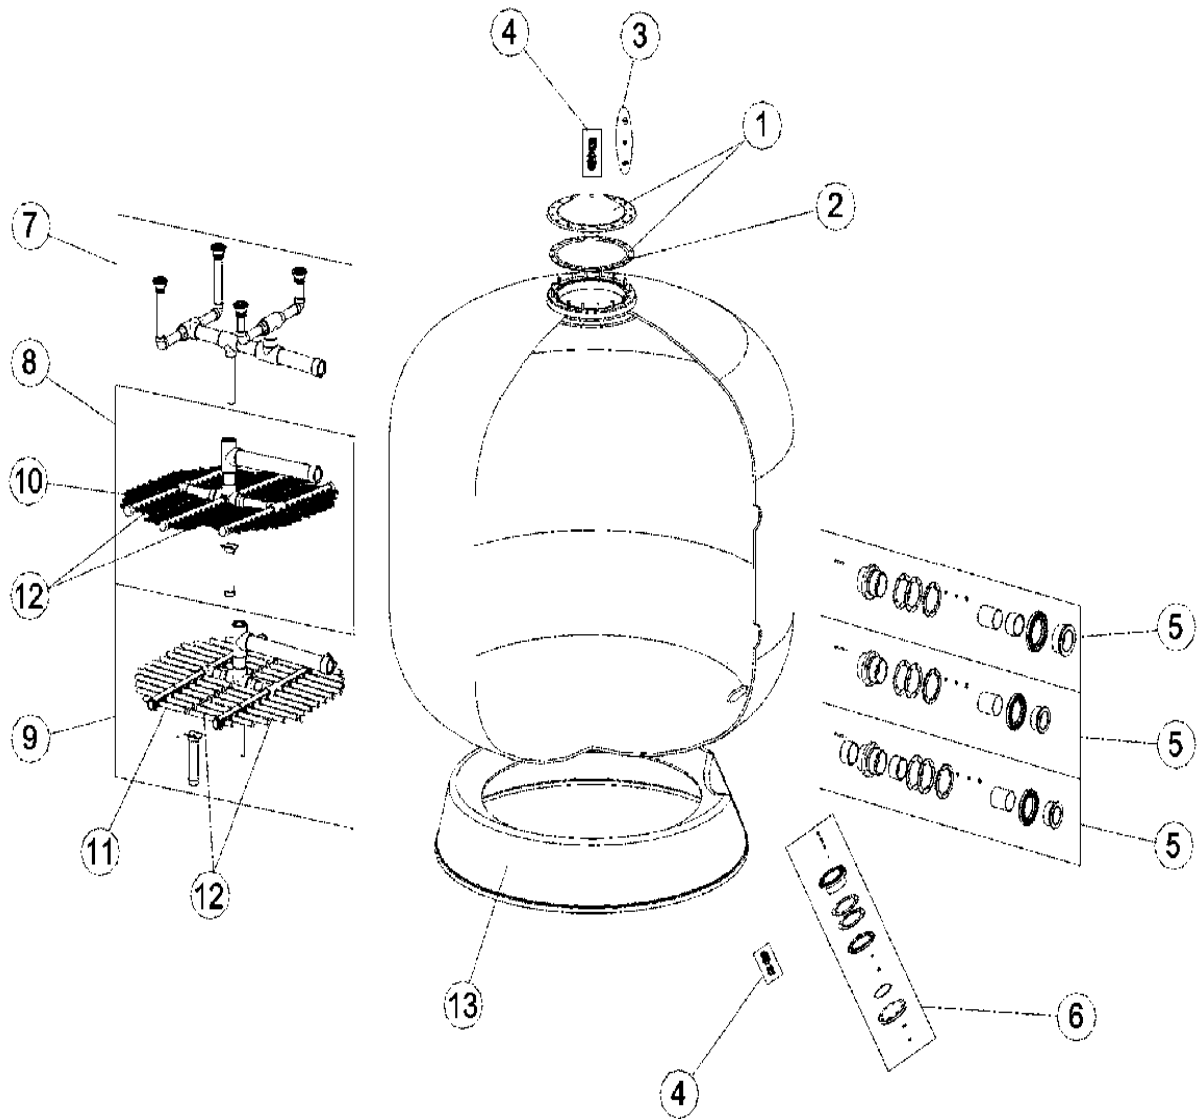

CODE 00693, 00700, 04935, 09214, 09217, 09220

DESCRIPTION: PRAGA FILTER 2,5 - 4 KG D. 2350

ENGLISH

POS	CODE	DESCRIPTION	QUANTITY	POS	CODE	DESCRIPTION	QUANTITY
1	* 4404161514	FILTER LID + GASKET		9	* 4404160237	MANIFOLD ASSEMBLY 1 1/2" D. 2350 - 125'	
1	* 4404160244	FILTER LID + GASKET 4 KG		9	* 4404160238	MANIFOLD ASSEMBLY 1 1/2" D. 2350 - 140'	
2	4404160101	LID 'O' RING		9	* 4404160239	MANIFOLD ASSEMBLY 1 1/2" D. 2350 - 160'	
3	4404160103	FILTER LID BOLTS		10	* 4404300120	MANIFOLD ARM 3/4" 160 M "	
4	4404160227	PURGE 3/4"		10	* 4404300119	MANIFOLD ARM 3/4" 110 M "	
5	* 4404160228	KIT INLET/ONTLET D. 125		10	* 4404180117	MANIFOLD ARM 3/4" 100 M "	
5	* 4404160002	KIT INLET/ONTLET D.140		10	* 4404180118	UNION BUSH 3/4"	
5	* 4404160229	KIT INLET/ONTLET D. 160		11	* 4404160818	MANIFOLD ARM 11/2 90 M/M.	
6	4404160230	SAND PURGE 140		11	* 4404160821	MANIFOLD ARM 11/2" 260 M/M "	
7	* 4404160231	DIFFUSER ASSEMBLY D. 2350 - 125		11	* 4404160822	MANIFOLD ARM 11/2" 325 M/M "	
7	* 4404160232	DIFFUSER ASSEMBLY D. 2350 - 140		11	* 4404160823	MANIFOLD ARM 11/2" 360 M/M "	
7	* 4404160233	DIFFUSER ASSEMBLY D. 2350 - 160		11	* 4404160825	MANIFOLD ARM 11/2" 460 M/M "	
8	* 4404160234	MANIFOLD ASSEMBLY 3/4" D. 2350 - 125"		11	* 4404160826	MANIFOLD ARM 11/2" 525 M/M "	