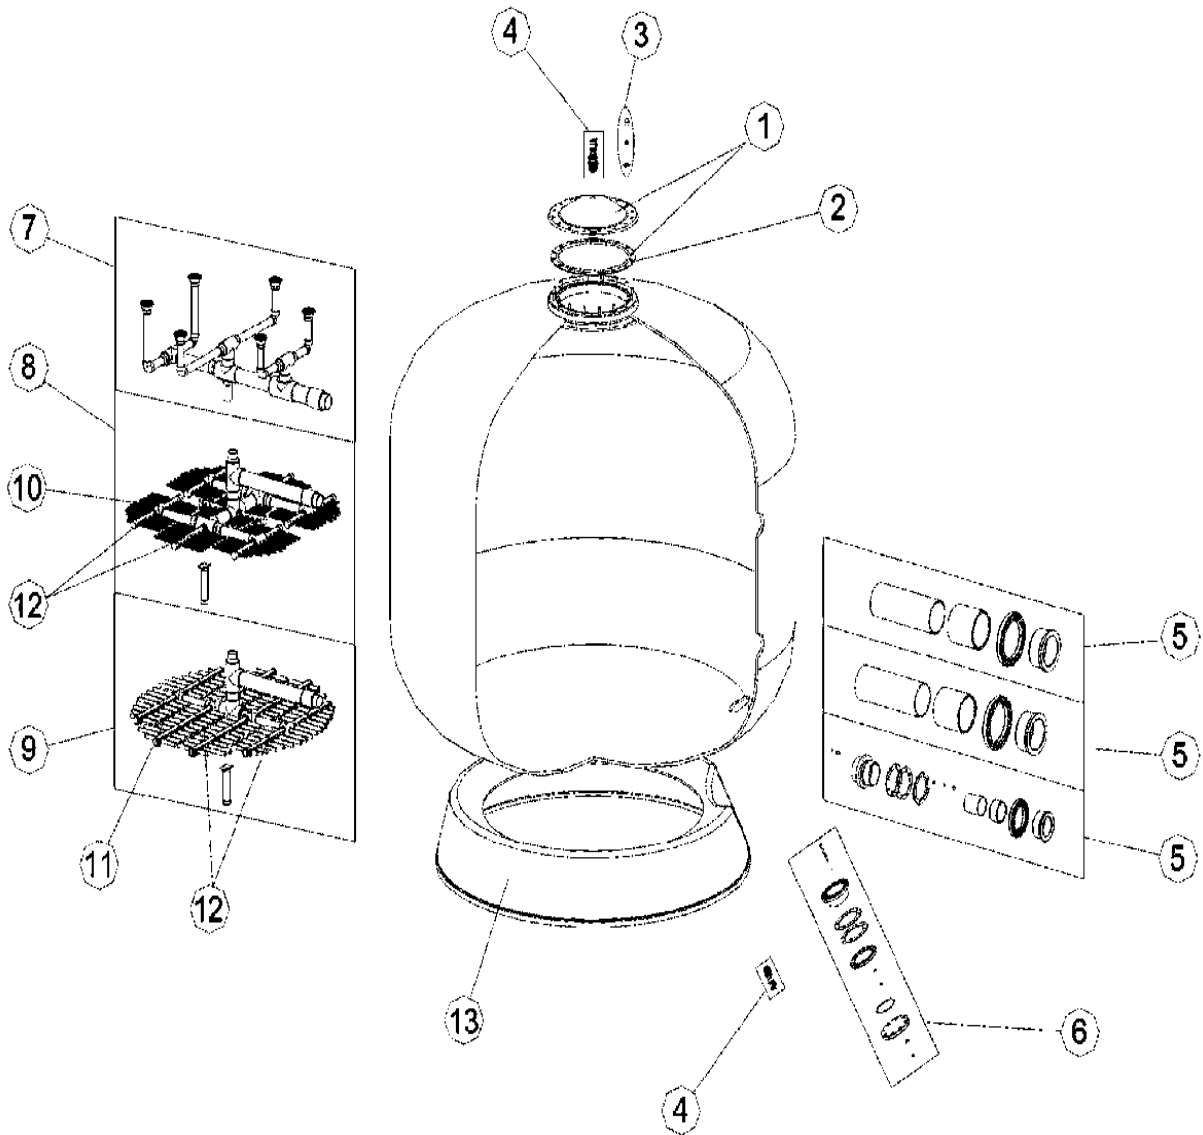

CODIGO 08699, 08700, 08701, 09216, 09219, 09222

DESCRIPCION: FILTRO PRAGA D. 3000 2,5 - 4KG/CM.

ESPAÑOL

POS	CODIGO	DESCRIPCION	CANTIDAD	POS	CODIGO	DESCRIPCION	CANTIDAD
1	* 4404161514	TAPA FILTRO + JUNTA		9	* 4404160264	CJTO. COLECTOR 1 1/2" D.3000-160"	
1	* 4404160244	TAPA FILTRO D.530 ALTA PRESION 4 KG		10	* 4404300120	BRAZO COLECTOR 3/4" 160 M "	
2	4404160101	JUNTA TORICA TAPA		10	* 4404300119	BRAZO COLECTOR 3/4" 110 M "	
3	4404160103	TORNILLERIA TAPA FILTRO		10	* 4404180117	BRAZO COLECTOR 3/4" 100 M "	
4	4404160227	PURGA 3/4"AIRE AGU "		10	* 4404180118	MANGUITO ENLACE 3/4"	
5	* 4404160229	CJTO. ENTRADA SALIDA D.160		11	* 4404160818	BRAZO COLECTOR 11/2" 90 MM "	
5	* 4404160245	CJTO. ENTRADA SALIDA D.200		11	* 4404160819	BRAZO COLECTOR 11/2" 160 MM "	
5	* 4404160257	CJTO. ENTRADA SALIDA D.225		11	* 4404160820	BRAZO COLECTOR 11/2" 225 MM "	
6	4404160230	PURGA ARENA D. 140		11	* 4404160821	BRAZO COLECTOR 11/2" 260 MM "	
7	* 4404160258	CJTO. DIFUSOR D. 3000-160		11	* 4404160822	BRAZO COLECTOR 11/2" 325 MM "	
7	* 4404160259	CJTO. DIFUSOR D. 3000-200		11	* 4404160823	BRAZO COLECTOR 11/2" 360 MM "	
7	* 4404160260	CJTO. DIFUSOR D. 3000-225		12	* 4404160265	CJTO. BRAZOS COLECTOR 3/4" D. 3000-16	
8	* 4404160261	CJTO. COLECTOR 3/4" D. 3000-160"		12	* 4404160266	CJTO. BRAZOS COLECTOR 3/4" D. 3000-200	

**CODIGO                    08699, 08700, 08701, 09216, 09219, 09222**

**DESCRIPCION: FILTRO PRAGA D. 3000 2,5 - 4KG/CM.**

8	* 4404160262	CJTO. COLECTOR 3/4" D. 3000-200"	12	* 4404160267	CJTO. BRAZOS COLECTOR 3/4" D. 3000-225
8	* 4404160263	CJTO. COLECTOR 3/4" D. 3000-225"	12	* 4404160268	CJTO. BRAZOS COLECTOR 1 1/2" D. 3000-
13	08699R0101	PIE FILTRO D.3000			