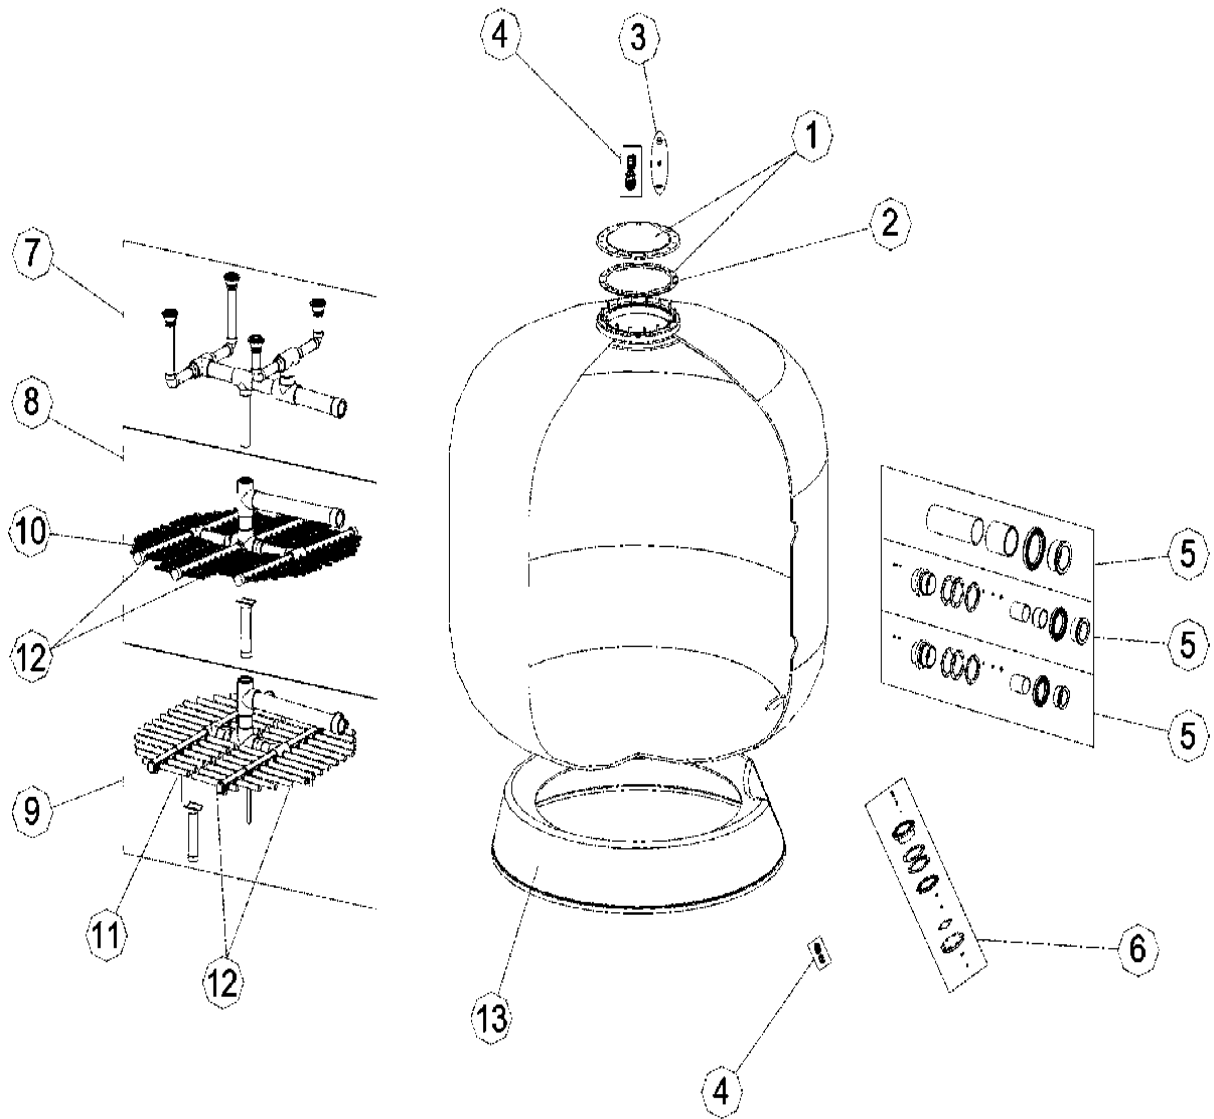

CODIGO 08695, 08696, 08697, 09215, 09218, 09221

DESCRIPCION: FILTRO PRAGA D. 2500 2,5 - 4KG/CM.

**ESPAÑOL**

POS	CODIGO	DESCRIPCION	CANTIDAD	POS	CODIGO	DESCRIPCION	CANTIDAD
1	* 4404161514	TAPA FILTRO + JUNTA		9	* 4404160252	CJTO. COLECTOR 1 1/2" D. 2500 - 140"	
1	* 4404160244	TAPA FILTRO D.530 ALTA PRESION 4 KG		9	* 4404160253	CJTO. COLECTOR 1 1/2" D. 2500 - 160"	
2	4404160101	JUNTA TORICA TAPA		10	* 4404300120	BRAZO COLECTOR 3/4" 160 M "	
3	4404160103	TORNILLERIA TAPA FILTRO		10	* 4404300119	BRAZO COLECTOR 3/4" 110 M "	
4	4404160227	PURGA 3/4"AIRE AGU "		10	* 4404180117	BRAZO COLECTOR 3/4" 100 M "	
5	* 4404160002	CJTO. ENTRADA SALIDA D.140		10	* 4404180118	MANGUITO ENLACE 3/4"	
5	* 4404160229	CJTO. ENTRADA SALIDA D.160		11	* 4404160818	BRAZO COLECTOR 11/2" 90 MM "	
5	* 4404160245	CJTO. ENTRADA SALIDA D.200		11	* 4404160821	BRAZO COLECTOR 11/2" 260 MM "	
6	4404160230	PURGA ARENA D. 140		11	* 4404160823	BRAZO COLECTOR 11/2" 360 MM "	
7	* 4404160246	CJTO. DIFUSOR D. 2500-140		11	* 4404160825	BRAZO COLECTOR 11/2" 460 MM "	
7	* 4404160247	CJTO. DIFUSOR D. 2500-160		11	* 4404160826	BRAZO COLECTOR 11/2" 525 MM "	
7	* 4404160248	CJTO. DIFUSOR D. 2500-200		12	* 4404160255	CJTO. BRAZOS COLECTOR 3/4" D. 2500	
8	* 4404160249	CJTO. COLECTOR 3/4" D. 2500 - 140"		12	* 4404160256	CJTO. BRAZOS COLECTOR 3/4" D. 2500	