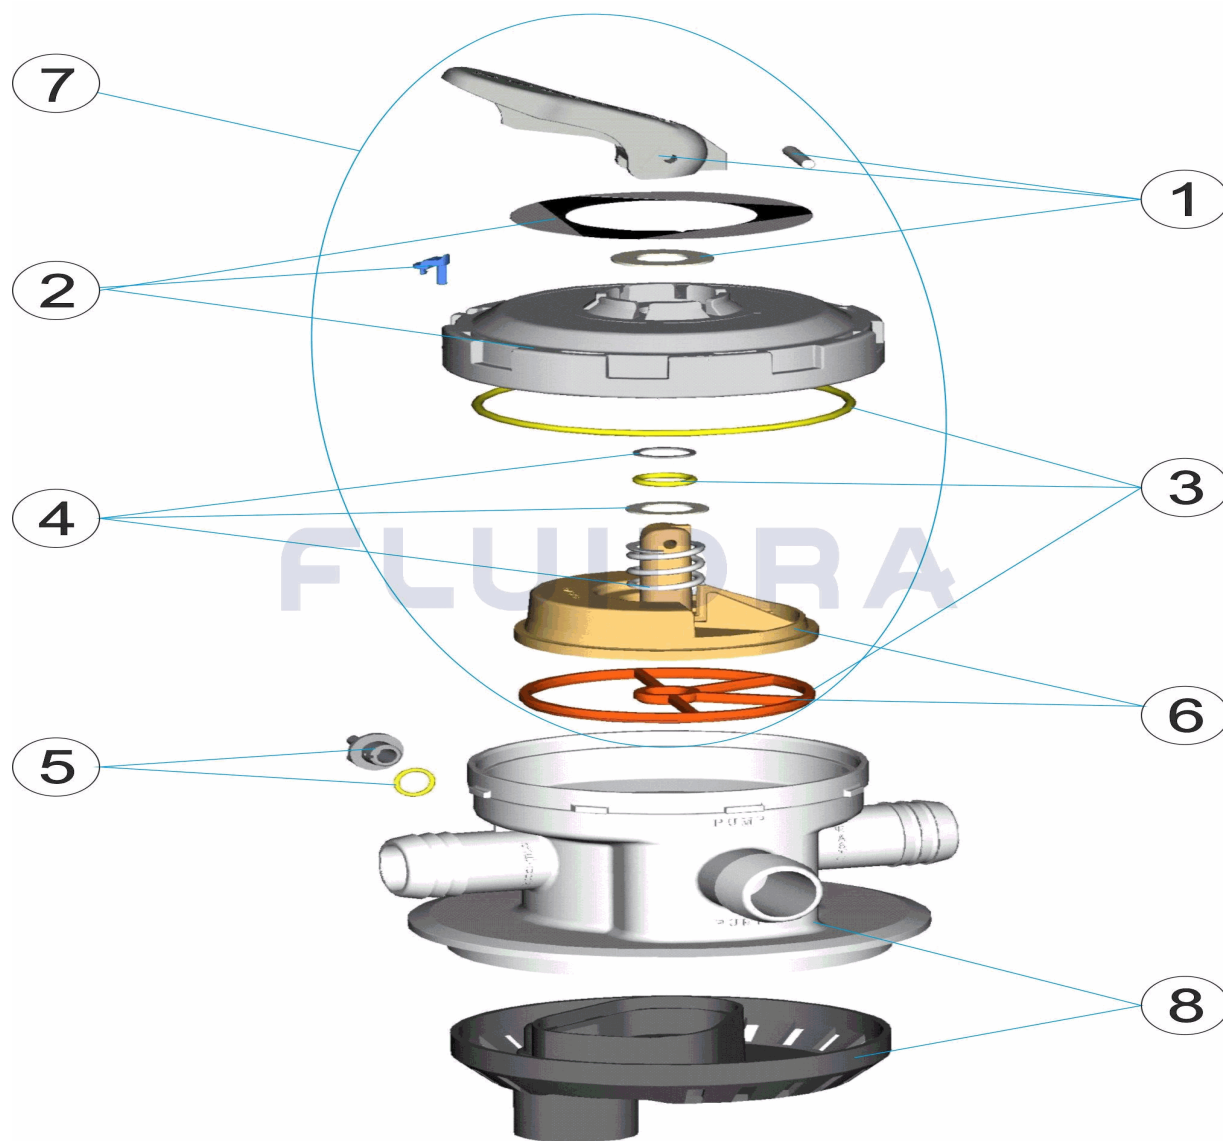

CODE **33904**

DESCRIPTION: **MULTIPORT VALVE 1/2" TOP EC "**

ENGLISH

POS	CODE	DESCRIPTION	QUANTITY	POS	CODE	DESCRIPTION	QUANTITY
1	4404122101	HANDLE 1 1/2" ECO		5	4404121107	PLUG 1/4"	
2	4404122102	VALVE TOP 1 1/2" EC "		6	4404122105	DISTRIBUTOR WITH GASKETS 1 1/2" EC "	
3	4404122104	GASKETS 1 1/2" EC "		7	4404120024	SUPERIOR SET 1 1/2" EC "	
4	4404122103	SPRING 1 1/2" EC "		8	33904R0110	LOWER PART SELECTOR VALVE 1 1/2"	

CODICE **33904**

DESCRIZIONE: **VALVOLA SELETRICE 1 1/2" TOP EC "**

ITALIANO

POS	CODICE	DESCRIZIONE	QUANTITA'	POS	CODICE	DESCRIZIONE	QUANTITA'
1	4404122101	MANIGLIA 1 1/2' ECO		5	4404121107	COPERCHIO 1/4' VALVOLA	
2	4404122102	COPERCHIO VALVOLA 1 1/2" EC "		6	4404122105	CAMPANA CON GUARNICIONE SELETRICI	
3	4404122104	GUARNIZIONI VALVOLA 1 1/2' ECO		7	4404120024	IL SUPERIORE HA REGOLATO 1 1/2" EC "	
4	4404122103	MOLLA VALVOLA 1 1/2" EC "		8	33904R0110	CORPO VALVOLA 1 1/2"	

CODE **33904**

BESCHREIBUNG: **MEHRWEGVENTIL TOP 1 1/2" ECO SCHWAR "**

DEUTSCH

POS	CODE	BESCHREIBUNG	MENGE	POS	CODE	BESCHREIBUNG	MENGE
1	4404122101	GRIFF 1 1/2" EC "		5	4404121107	STOPFEN 1/4' VENTIL	
2	4404122102	VENTILDECKEL 1 1/2" EC "		6	4404122105	VERTEILER UND DICHUNG 1 1/2" EC "	
3	4404122104	VENTILDICHUNGEN 1 1/2" EC "		7	4404120024	SET OBEN 1 1/2" ECO SCHWAR "	
4	4404122103	VENTILFEDER 1 1/2" EC "		8	33904R0110	SET GEHÄUSE 1 1/2"	

CODIGO **33904**

DESCRIÇÃO: **VÁLVULA SELECTORA 1 1/2" TOP EC "**

PORTUGUES

POS	CODIGO	DESCRIÇÃO	JANTIDADE	POS	CODIGO	DESCRIÇÃO	JANTIDADE
1	4404122101	MANIPULO 1 1/2' ECO		5	4404121107	TAMPÃO 1/4' VÁLVULA	
2	4404122102	TAMPA VALVULA 1 1/2" EC "		6	4404122105	DISTRIBUIDOR CON JUNTA 1 1/2" EC "	
3	4404122104	JUNTAS VÁLVULA 1 1/2' ECO		7	4404120024	CONJUNTO SUPERIOR 1 1/2" EC "	
4	4404122103	TAMPA PARAFUSOS 1 1/2" EC "		8	33904R0110	CORPO 1 1/2"	