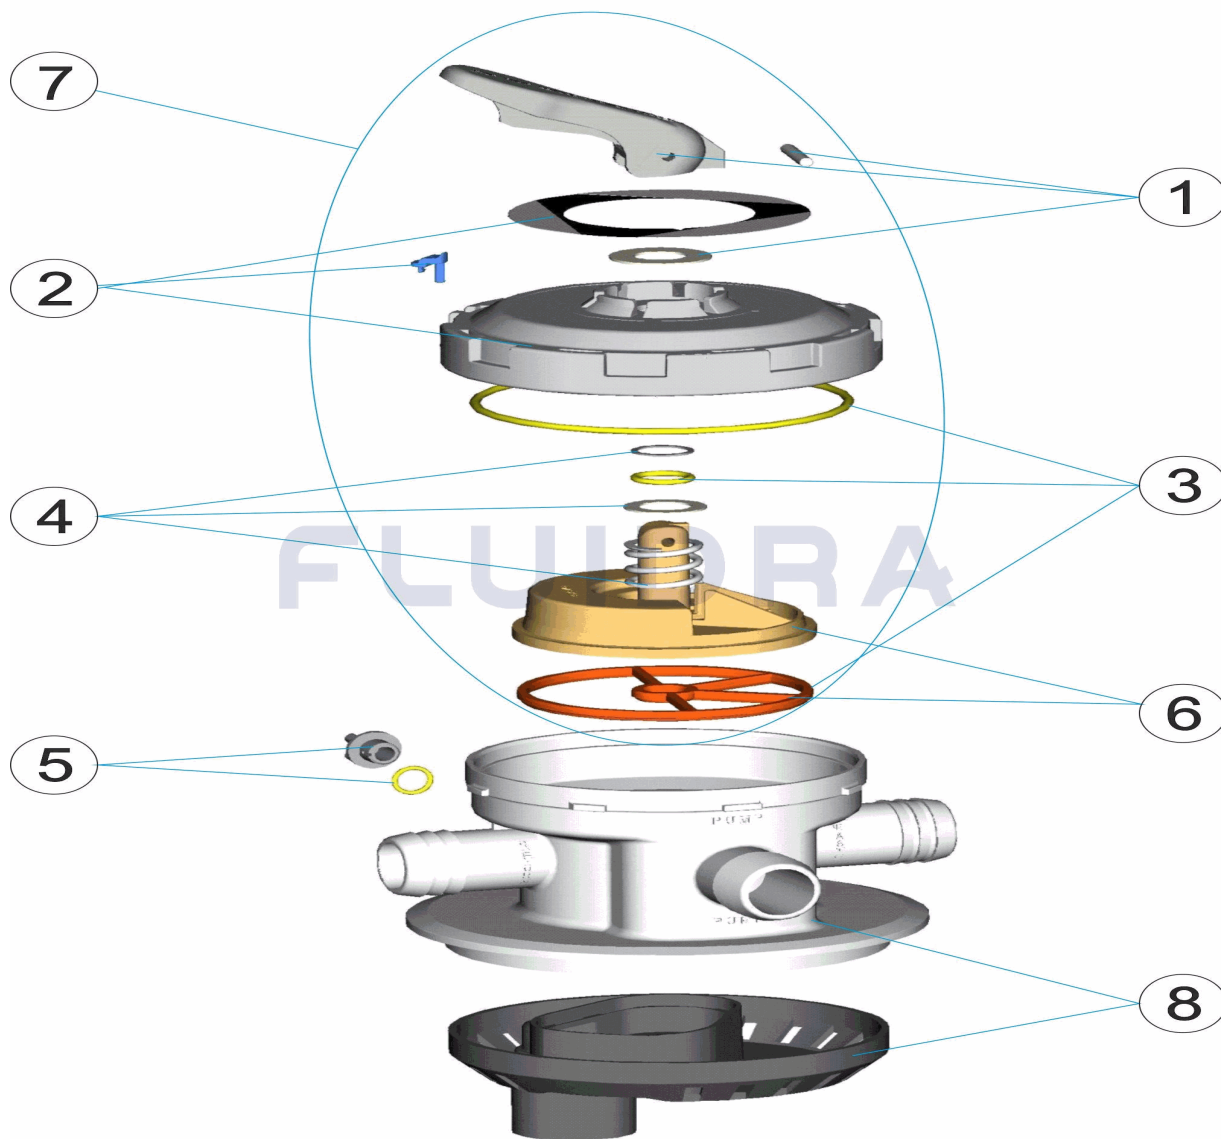

CODIGO **33904**

DESCRIPCION: **VALVULA SELECTORA TOP 1 1/2" ECO NEGR "**

ESPAÑOL

POS	CODIGO	DESCRIPCION	CANTIDAD	POS	CODIGO	DESCRIPCION	CANTIDAD
1	4404122101	MANETA 1 1/2" EC "		5	4404121107	TAPON 1/4" VALVULA	
2	4404122102	TAPA VALVULA 1 1/2" EC "		6	4404122105	DISTRIBUIDOR CON JUNTA 1 1/2" EC "	
3	4404122104	JUNTAS VALVULA 1 1/2" EC "		7	4404120024	CJTO. SUPERIOR 1 1/2" ECO NEGR "	
4	4404122103	RESORTE VALVULA 1 1/2" EC "		8	33904R0110	CJ CVS 1.1/2" TOP ECO N+DIF40"	

CODE **33904**

DESCRIPTION: **SÉLECTEUR 1 1/2" TOP EC "**

FRANCAIS

POS	CODE	DESCRIPTION	QUANTITE	POS	CODE	DESCRIPTION	QUANTITE
1	4404122101	POIGNEE 1 1/2" EC "		5	4404121107	BOUCHON 1/4' DE VANNE	
2	4404122102	DESSUS DE VANNE 1 1/2" EC "		6	4404122105	DISTRIBUTEUR AVEC JOINT 1 1/2" EC "	
3	4404122104	JOINTS DE VANNE 1 1/2" EC "		7	4404120024	ENSEMBLE SUPÉRIEUR 1 1/2" EC "	
4	4404122103	RESSORT DE VANNE 1 1/2" EC "		8	33904R0110	CORPS 1 1/2"	

CODE **33904**

DESCRIPTION: **MULTIPORT VALVE 1/2" TOP EC "**

ENGLISH

POS	CODE	DESCRIPTION	QUANTITY	POS	CODE	DESCRIPTION	QUANTITY
1	4404122101	HANDLE 1 1/2" ECO		5	4404121107	PLUG 1/4"	
2	4404122102	VALVE TOP 1 1/2" EC "		6	4404122105	DISTRIBUTOR WITH GASKETS 1 1/2" EC "	
3	4404122104	GASKETS 1 1/2" EC "		7	4404120024	SUPERIOR SET 1 1/2" EC "	
4	4404122103	SPRING 1 1/2" EC "		8	33904R0110	LOWER PART SELECTOR VALVE 1 1/2"	

CODICE **33904**

DESCRIZIONE: **VALVOLA SELETRICE 1 1/2" TOP EC "**

ITALIANO

POS	CODICE	DESCRIZIONE	QUANTITA'	POS	CODICE	DESCRIZIONE	QUANTITA'
1	4404122101	MANIGLIA 1 1/2' ECO		5	4404121107	COPERCHIO 1/4' VALVOLA	
2	4404122102	COPERCHIO VALVOLA 1 1/2" EC "		6	4404122105	CAMPANA CON GUARNICIONE SELETRICI	
3	4404122104	GUARNIZIONI VALVOLA 1 1/2' ECO		7	4404120024	IL SUPERIORE HA REGOLATO 1 1/2" EC "	
4	4404122103	MOLLA VALVOLA 1 1/2" EC "		8	33904R0110	CORPO VALVOLA 1 1/2"	