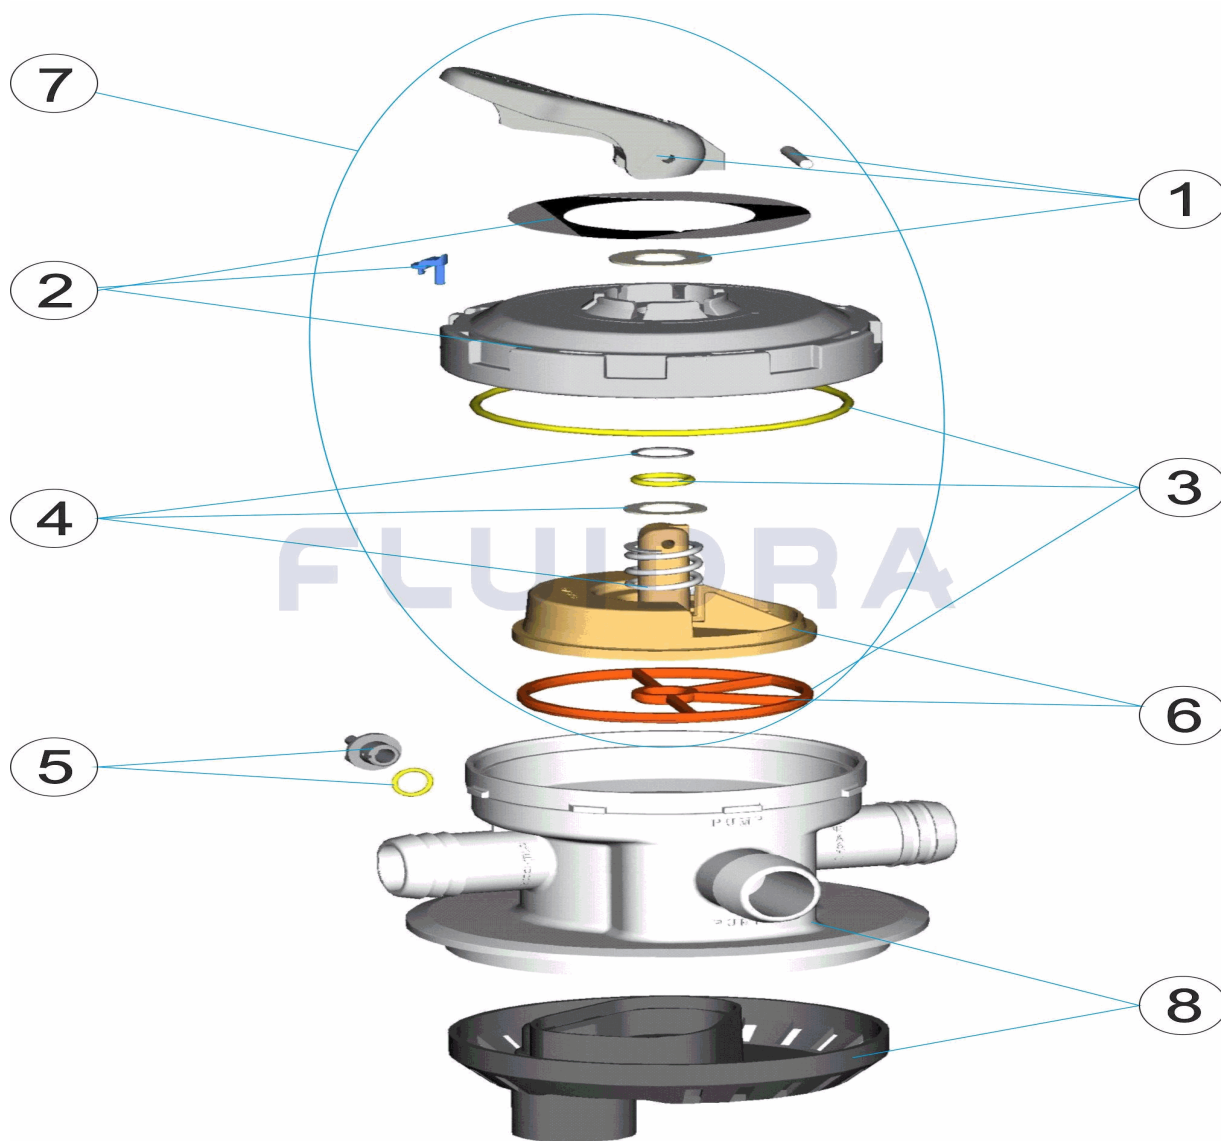

CODE **33904**

DESCRIPTION: **SÉLECTEUR 1 1/2" TOP EC "**

FRANCAIS

POS	CODE	DESCRIPTION	QUANTITE	POS	CODE	DESCRIPTION	QUANTITE
1	4404122101	POIGNEE 1 1/2" EC "		5	4404121107	BOUCHON 1/4' DE VANNE	
2	4404122102	DESSUS DE VANNE 1 1/2" EC "		6	4404122105	DISTRIBUTEUR AVEC JOINT 1 1/2" EC "	
3	4404122104	JOINTS DE VANNE 1 1/2" EC "		7	4404120024	ENSEMBLE SUPÉRIEUR 1 1/2" EC "	
4	4404122103	RESSORT DE VANNE 1 1/2" EC "		8	33904R0110	CORPS 1 1/2"	

CODE **33904**

DESCRIPTION: **MULTIPORT VALVE 1/2" TOP EC "**

ENGLISH

POS	CODE	DESCRIPTION	QUANTITY	POS	CODE	DESCRIPTION	QUANTITY
1	4404122101	HANDLE 1 1/2" ECO		5	4404121107	PLUG 1/4"	
2	4404122102	VALVE TOP 1 1/2" EC "		6	4404122105	DISTRIBUTOR WITH GASKETS 1 1/2" EC "	
3	4404122104	GASKETS 1 1/2" EC "		7	4404120024	SUPERIOR SET 1 1/2" EC "	
4	4404122103	SPRING 1 1/2" EC "		8	33904R0110	LOWER PART SELECTOR VALVE 1 1/2"	

CODICE **33904**

DESCRIZIONE: **VALVOLA SELETRICE 1 1/2" TOP EC "**

ITALIANO

POS	CODICE	DESCRIZIONE	QUANTITA'	POS	CODICE	DESCRIZIONE	QUANTITA'
1	4404122101	MANIGLIA 1 1/2' ECO		5	4404121107	COPERCHIO 1/4' VALVOLA	
2	4404122102	COPERCHIO VALVOLA 1 1/2" EC "		6	4404122105	CAMPANA CON GUARNICIONE SELETRICI	
3	4404122104	GUARNIZIONI VALVOLA 1 1/2' ECO		7	4404120024	IL SUPERIORE HA REGOLATO 1 1/2" EC "	
4	4404122103	MOLLA VALVOLA 1 1/2" EC "		8	33904R0110	CORPO VALVOLA 1 1/2"	

CODIGO **33904**

DESCRIÇÃO: **VÁLVULA SELECTORA 1 1/2" TOP EC "**

PORTUGUES

POS	CODIGO	DESCRIÇÃO	JANTIDADE	POS	CODIGO	DESCRIÇÃO	JANTIDADE
1	4404122101	MANIPULO 1 1/2' ECO		5	4404121107	TAMPÃO 1/4' VÁLVULA	
2	4404122102	TAMPA VALVULA 1 1/2" EC "		6	4404122105	DISTRIBUIDOR CON JUNTA 1 1/2" EC "	
3	4404122104	JUNTAS VÁLVULA 1 1/2' ECO		7	4404120024	CONJUNTO SUPERIOR 1 1/2" EC "	
4	4404122103	TAMPA PARAFUSOS 1 1/2" EC "		8	33904R0110	CORPO 1 1/2"	