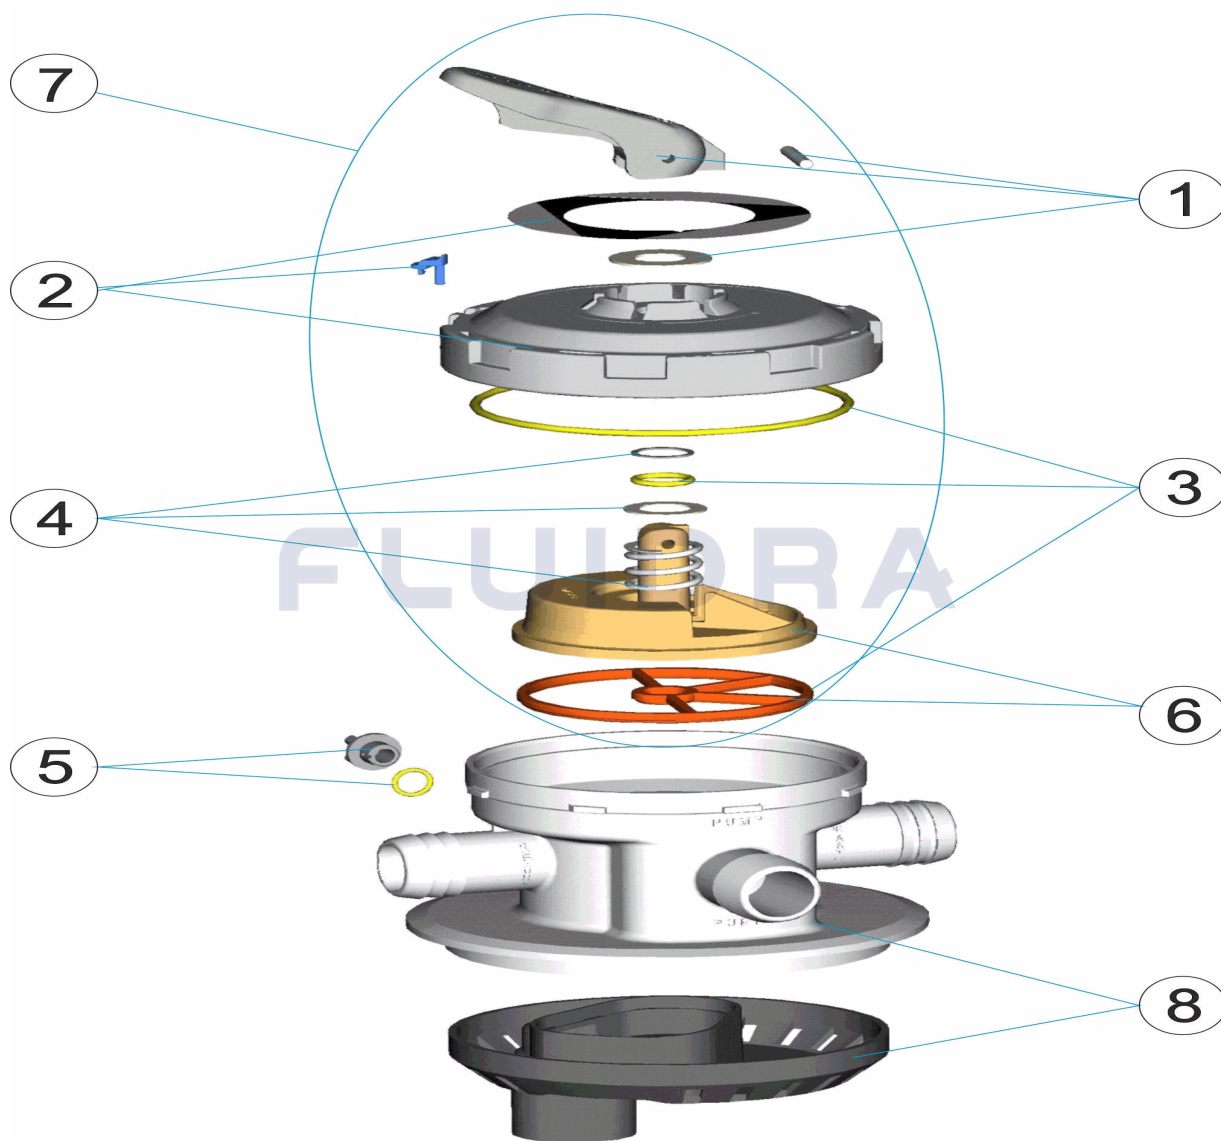

CODIGO **33904**

DESCRIPCION: **VALVULA SELECTORA TOP 1 1/2" ECO NEGR "**

ESPAÑOL

POS	CODIGO	DESCRIPCION	CANTIDAD	POS	CODIGO	DESCRIPCION	CANTIDAD
1	4404122101	MANETA 1 1/2" EC "		5	4404121107	TAPON 1/4" VALVULA	
2	4404122102	TAPA VALVULA 1 1/2" EC "		6	4404122105	DISTRIBUIDOR CON JUNTA 1 1/2" EC "	
3	4404122104	JUNTAS VALVULA 1 1/2" EC "		7	4404120024	CJTO. SUPERIOR 1 1/2" ECO NEGR "	
4	4404122103	RESORTE VALVULA 1 1/2" EC "		8	33904R0110	CJ CVS 1.1/2" TOP ECO N+DIF40"	

CODE **33904**

DESCRIPTION: **SÉLECTEUR 1 1/2" TOP EC "**

FRANCAIS

POS	CODE	DESCRIPTION	QUANTITE	POS	CODE	DESCRIPTION	QUANTITE
1	4404122101	POIGNEE 1 1/2" EC "		5	4404121107	BOUCHON 1/4' DE VANNE	
2	4404122102	DESSUS DE VANNE 1 1/2" EC "		6	4404122105	DISTRIBUTEUR AVEC JOINT 1 1/2" EC "	
3	4404122104	JOINTS DE VANNE 1 1/2" EC "		7	4404120024	ENSEMBLE SUPÉRIEUR 1 1/2" EC "	
4	4404122103	RESSORT DE VANNE 1 1/2" EC "		8	33904R0110	CORPS 1 1/2"	

CODE **33904**

DESCRIPTION: **MULTIPORT VALVE 1/2" TOP EC "**

ENGLISH

POS	CODE	DESCRIPTION	QUANTITY	POS	CODE	DESCRIPTION	QUANTITY
1	4404122101	HANDLE 1 1/2" ECO		5	4404121107	PLUG 1/4"	
2	4404122102	VALVE TOP 1 1/2" EC "		6	4404122105	DISTRIBUTOR WITH GASKETS 1 1/2" EC "	
3	4404122104	GASKETS 1 1/2" EC "		7	4404120024	SUPERIOR SET 1 1/2" EC "	
4	4404122103	SPRING 1 1/2" EC "		8	33904R0110	LOWER PART SELECTOR VALVE 1 1/2"	

CODICE **33904**

DESCRIZIONE: **VALVOLA SELETRICE 1 1/2" TOP EC "**

ITALIANO

POS	CODICE	DESCRIZIONE	QUANTITA'	POS	CODICE	DESCRIZIONE	QUANTITA'
1	4404122101	MANIGLIA 1 1/2' ECO		5	4404121107	COPERCHIO 1/4' VALVOLA	
2	4404122102	COPERCHIO VALVOLA 1 1/2" EC "		6	4404122105	CAMPANA CON GUARNICIONE SELETRICI	
3	4404122104	GUARNIZIONI VALVOLA 1 1/2' ECO		7	4404120024	IL SUPERIORE HA REGOLATO 1 1/2" EC "	
4	4404122103	MOLLA VALVOLA 1 1/2" EC "		8	33904R0110	CORPO VALVOLA 1 1/2"	