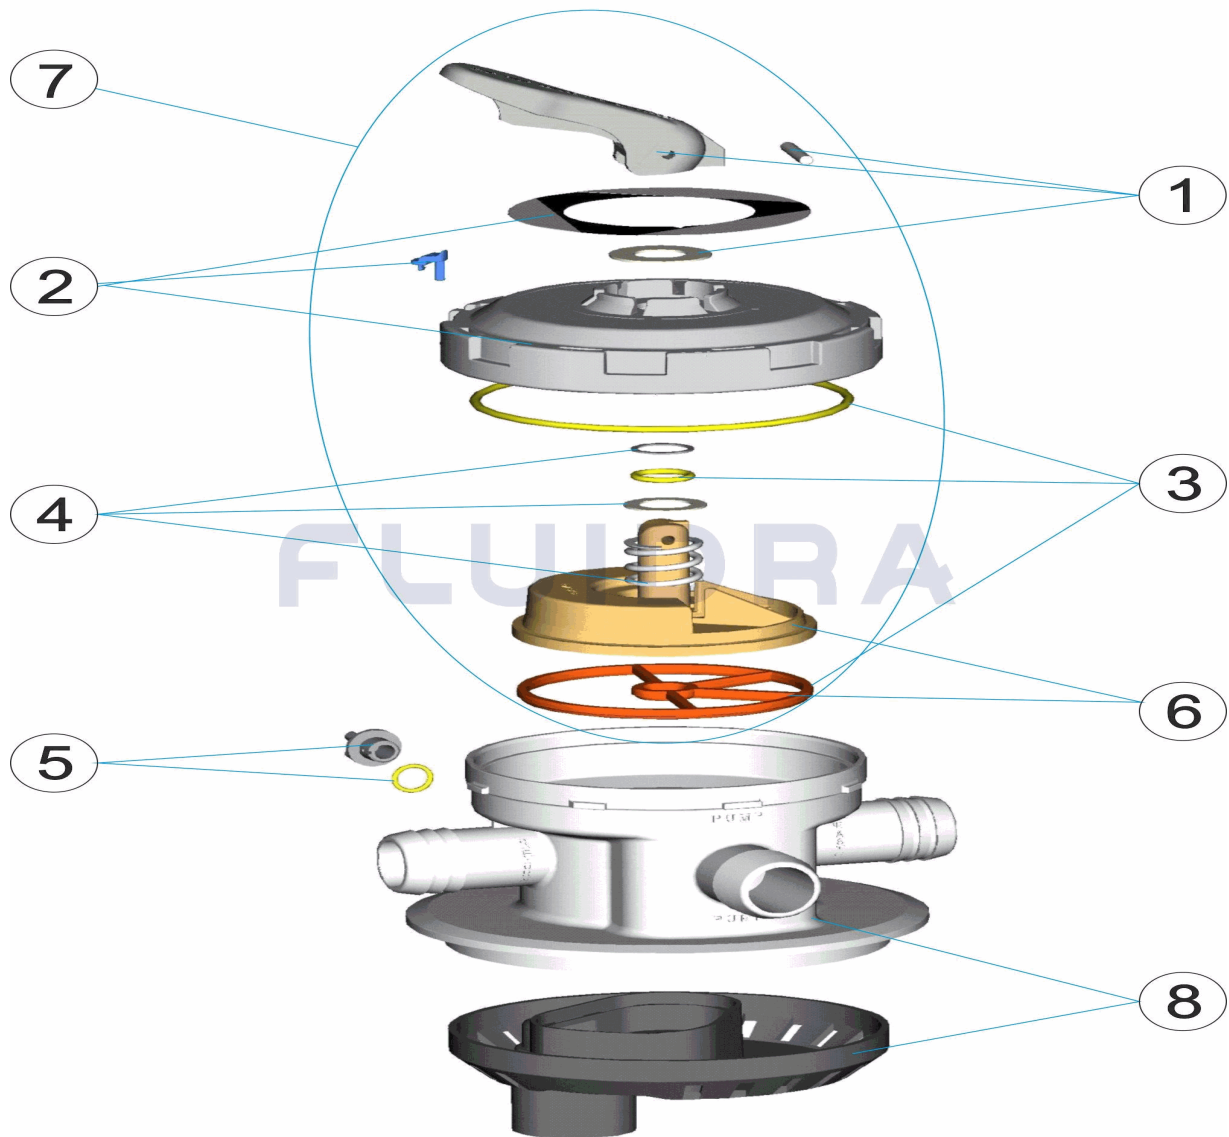

CODE **33904**

DESCRIPTION: **MULTIPORT VALVE 1/2" TOP EC "**

ENGLISH

POS	CODE	DESCRIPTION	QUANTITY	POS	CODE	DESCRIPTION	QUANTITY
1	4404122101	HANDLE 1 1/2" ECO		5	4404121107	PLUG 1/4"	
2	4404122102	VALVE TOP 1 1/2" EC "		6	4404122105	DISTRIBUTOR WITH GASKETS 1 1/2" EC "	
3	4404122104	GASKETS 1 1/2" EC "		7	4404120024	SUPERIOR SET 1 1/2" EC "	
4	4404122103	SPRING 1 1/2" EC "		8	33904R0110	LOWER PART SELECTOR VALVE 1 1/2"	

CODICE **33904**

DESCRIZIONE: **VALVOLA SELETRICE 1 1/2" TOP EC "**

ITALIANO

POS	CODICE	DESCRIZIONE	QUANTITA'	POS	CODICE	DESCRIZIONE	QUANTITA'
1	4404122101	MANIGLIA 1 1/2' ECO		5	4404121107	COPERCHIO 1/4' VALVOLA	
2	4404122102	COPERCHIO VALVOLA 1 1/2" EC "		6	4404122105	CAMPANA CON GUARNICIONE SELETRICI	
3	4404122104	GUARNIZIONI VALVOLA 1 1/2' ECO		7	4404120024	IL SUPERIORE HA REGOLATO 1 1/2" EC "	
4	4404122103	MOLLA VALVOLA 1 1/2" EC "		8	33904R0110	CORPO VALVOLA 1 1/2"	

CODE **33904**

BESCHREIBUNG: **MEHRWEGVENTIL TOP 1 1/2" ECO SCHWAR "**

DEUTSCH

POS	CODE	BESCHREIBUNG	MENGE	POS	CODE	BESCHREIBUNG	MENGE
1	4404122101	GRIFF 1 1/2" EC "		5	4404121107	STOPFEN 1/4' VENTIL	
2	4404122102	VENTILDECKEL 1 1/2" EC "		6	4404122105	VERTEILER UND DICHUNG 1 1/2" EC "	
3	4404122104	VENTILDICHUNGEN 1 1/2" EC "		7	4404120024	SET OBEN 1 1/2" ECO SCHWAR "	
4	4404122103	VENTILFEDER 1 1/2" EC "		8	33904R0110	SET GEHÄUSE 1 1/2"	

CODIGO **33904**

DESCRIÇÃO: **VÁLVULA SELECTORA 1 1/2" TOP EC "**

PORTUGUES

POS	CODIGO	DESCRIÇÃO	JANTIDADE	POS	CODIGO	DESCRIÇÃO	JANTIDADE
1	4404122101	MANIPULO 1 1/2' ECO		5	4404121107	TAMPÃO 1/4' VÁLVULA	
2	4404122102	TAMPA VALVULA 1 1/2" EC "		6	4404122105	DISTRIBUIDOR CON JUNTA 1 1/2" EC "	
3	4404122104	JUNTAS VÁLVULA 1 1/2' ECO		7	4404120024	CONJUNTO SUPERIOR 1 1/2" EC "	
4	4404122103	TAMPA PARAFUSOS 1 1/2" EC "		8	33904R0110	CORPO 1 1/2"	