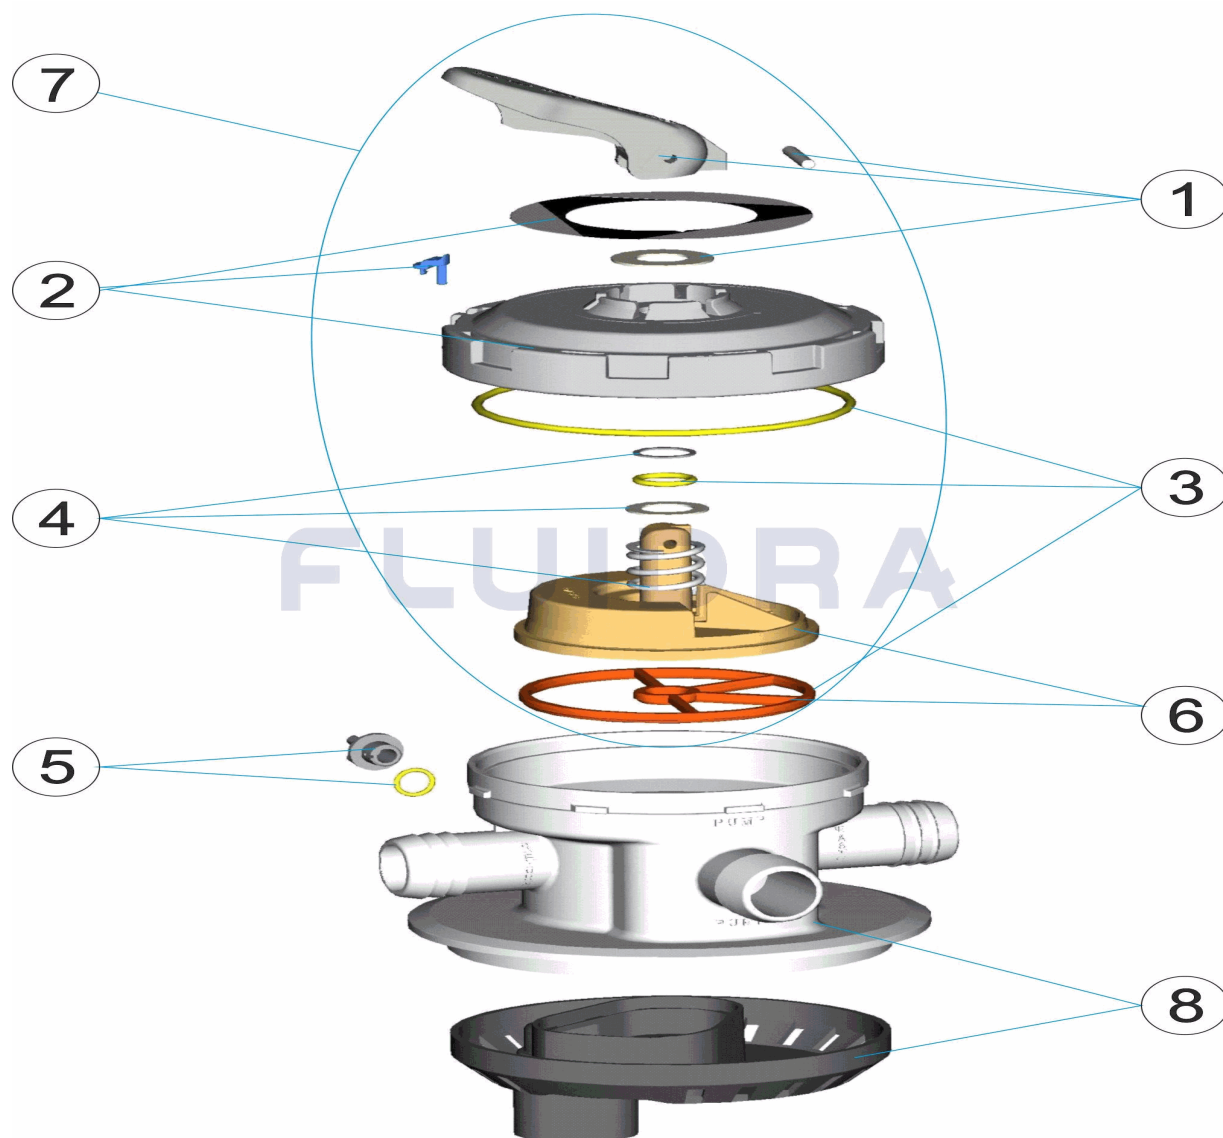

CODIGO **33904**

DESCRIPCION: **VALVULA SELECTORA TOP 1 1/2" ECO NEGR "**

ESPAÑOL

POS	CODIGO	DESCRIPCION	CANTIDAD	POS	CODIGO	DESCRIPCION	CANTIDAD
1	4404122101	MANETA 1 1/2" EC "		5	4404121107	TAPON 1/4" VALVULA	
2	4404122102	TAPA VALVULA 1 1/2" EC "		6	4404122105	DISTRIBUIDOR CON JUNTA 1 1/2" EC "	
3	4404122104	JUNTAS VALVULA 1 1/2" EC "		7	4404120024	CJTO. SUPERIOR 1 1/2" ECO NEGR "	
4	4404122103	RESORTE VALVULA 1 1/2" EC "		8	33904R0110	CJ CVS 1.1/2" TOP ECO N+DIF40"	

CODE **33904**

DESCRIPTION: **SÉLECTEUR 1 1/2" TOP EC "**

FRANCAIS

POS	CODE	DESCRIPTION	QUANTITE	POS	CODE	DESCRIPTION	QUANTITE
1	4404122101	POIGNEE 1 1/2" EC "		5	4404121107	BOUCHON 1/4' DE VANNE	
2	4404122102	DESSUS DE VANNE 1 1/2" EC "		6	4404122105	DISTRIBUTEUR AVEC JOINT 1 1/2" EC "	
3	4404122104	JOINTS DE VANNE 1 1/2" EC "		7	4404120024	ENSEMBLE SUPÉRIEUR 1 1/2" EC "	
4	4404122103	RESSORT DE VANNE 1 1/2" EC "		8	33904R0110	CORPS 1 1/2"	

CODE **33904**

DESCRIPTION: **MULTIPORT VALVE 1/2" TOP EC "**

ENGLISH

POS	CODE	DESCRIPTION	QUANTITY	POS	CODE	DESCRIPTION	QUANTITY
1	4404122101	HANDLE 1 1/2" ECO		5	4404121107	PLUG 1/4"	
2	4404122102	VALVE TOP 1 1/2" EC "		6	4404122105	DISTRIBUTOR WITH GASKETS 1 1/2" EC "	
3	4404122104	GASKETS 1 1/2" EC "		7	4404120024	SUPERIOR SET 1 1/2" EC "	
4	4404122103	SPRING 1 1/2" EC "		8	33904R0110	LOWER PART SELECTOR VALVE 1 1/2"	

CODICE **33904**

DESCRIZIONE: **VALVOLA SELETRICE 1 1/2" TOP EC "**

ITALIANO

POS	CODICE	DESCRIZIONE	QUANTITA'	POS	CODICE	DESCRIZIONE	QUANTITA'
1	4404122101	MANIGLIA 1 1/2' ECO		5	4404121107	COPERCHIO 1/4' VALVOLA	
2	4404122102	COPERCHIO VALVOLA 1 1/2" EC "		6	4404122105	CAMPANA CON GUARNICIONE SELETRICI	
3	4404122104	GUARNIZIONI VALVOLA 1 1/2' ECO		7	4404120024	IL SUPERIORE HA REGOLATO 1 1/2" EC "	
4	4404122103	MOLLA VALVOLA 1 1/2" EC "		8	33904R0110	CORPO VALVOLA 1 1/2"	