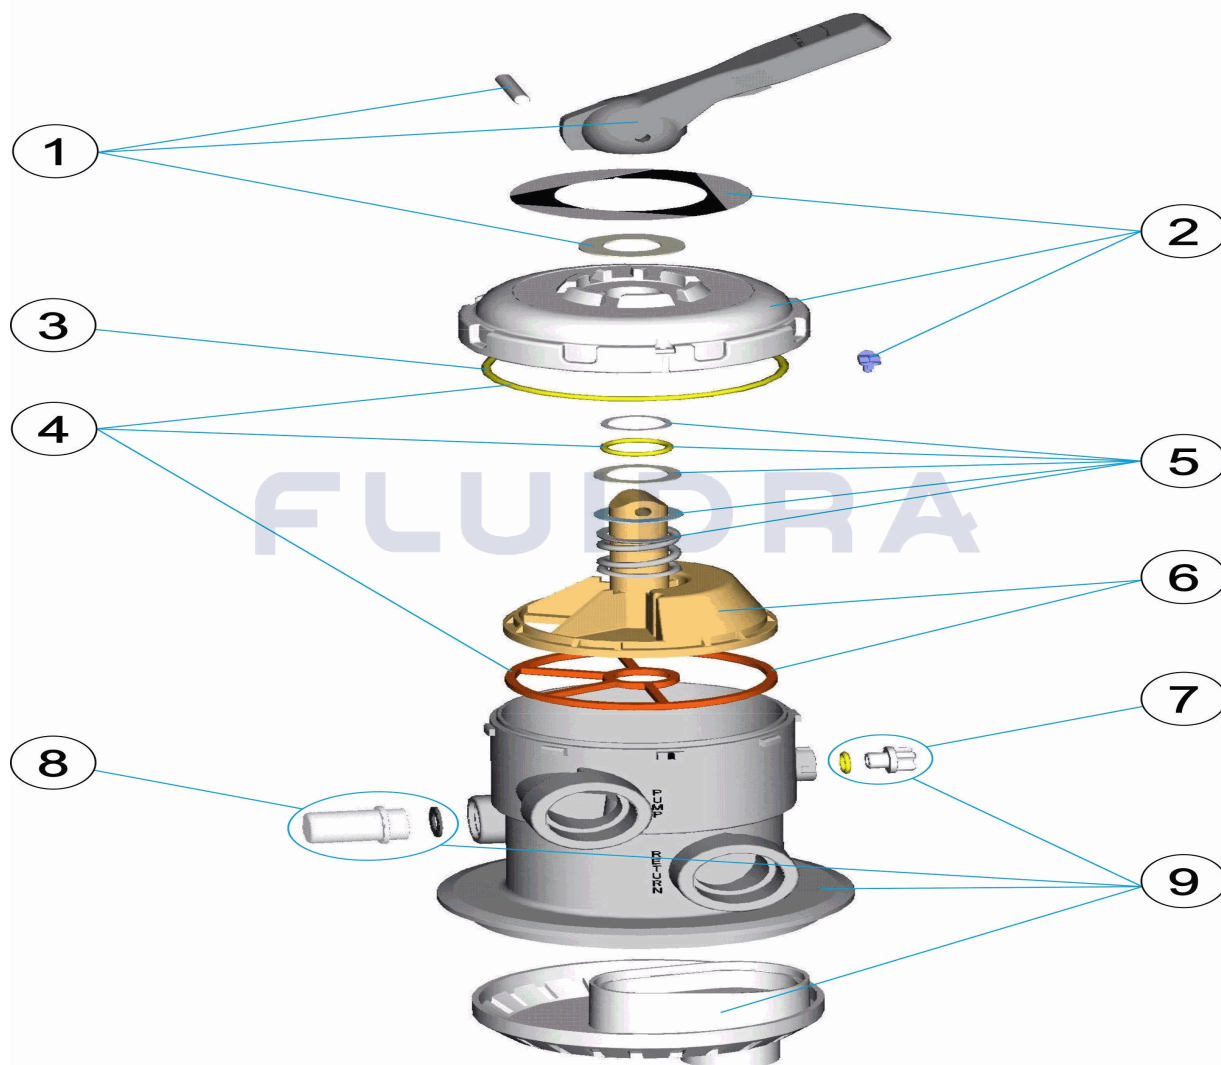

CODIGO 21341

DESCRIPCION: VALVULA SELECTORA 1 1/2"

**ESPAÑOL**

POS	CODIGO	DESCRIPCION	CANTIDAD	POS	CODIGO	DESCRIPCION	CANTIDAD
1	4404120018	MANETA 1/2" NEGRA NEUTR "		6	4404121104	DISTRIBUIDOR CON JUNTA	
2	4404121102	TAPA ABS 6 V		7	4404121107	TAPON 1/4 VALVULA	
3	4404120036	JUNTA TÓRICA		8	4404120108	VISOR CON JUNTA	
4	4404121105	JUNTAS VALVULA 1 1/2'		9	20565R0101	CUERPO VALVULA SELECTORA 1 1/2" BAY	
5	4404121103	RESORTE VALVULA					

CODE 21341

DESCRIPTION: MULTIPORT VALVE 1 1/2"

**ENGLISH**

POS	CODE	DESCRIPTION	QUANTITY	POS	CODE	DESCRIPTION	QUANTITY
1	4404120018	HANDLE 1 1/2" BLAC "		6	4404121104	DISTRIBUTOR WITH GASKETS	
2	4404121102	TOP ABS 6 WAY		7	4404121107	PLUG 1/4"	
3	4404120036	O' RING		8	4404120108	VISOR WITH SEAL	
4	4404121105	GASKETS 1 1/2"		9	20565R0101	VALVE BODY 1 1/2"	
5	4404121103	SPRING					

CODICE 21341

DESCRIZIONE: VALVOLA SELETRICE 1 1/2"

**ITALIANO**

POS	CODICE	DESCRIZIONE	QUANTITA'	POS	CODICE	DESCRIZIONE	QUANTITA'
1	4404120018	MANIGLIA 1 1/2" NER "		6	4404121104	DISTRIBUTORE CON GUARNIZIONE	
2	4404121102	COPERCHIO ABS 6 V		7	4404121107	COPERCHIO 1/4' VALVOLA	
3	4404120036	O-RING		8	4404120108	VISORE CON GUARNIZIONE	
4	4404121105	GUARNIZIONI VALVOLA 1 1/2'		9	20565R0101	CORPO VALVOLA SELETRICE 11/2" NERA	
5	4404121103	MOLLA VALVOLA					

CODIGO 21341

DESCRIÇÃO: VÁLVULA SELECTORA 1 1/2"

**PORTUGUES**

POS	CODIGO	DESCRIÇÃO	JANTIDADE	POS	CODIGO	DESCRIÇÃO	JANTIDADE
1	4404120018	MANIPULO 1 1/2" PRET "		6	4404121104	DISTRIBUIDORCOM JUNTA	
2	4404121102	MANIPULO		7	4404121107	TAMPÃO 1/4" VÁLVULA	
3	4404120036	JUNTA TÓRICA		8	4404120108	VISOR COM JUNTA	
4	4404121105	JUNTAS VÁLVULA 1 1/2'		9	20565R0101	CORPO VALVULA SELECTORA 1 1/2" BAI01	
5	4404121103	TAMPA PARAFUSOS					