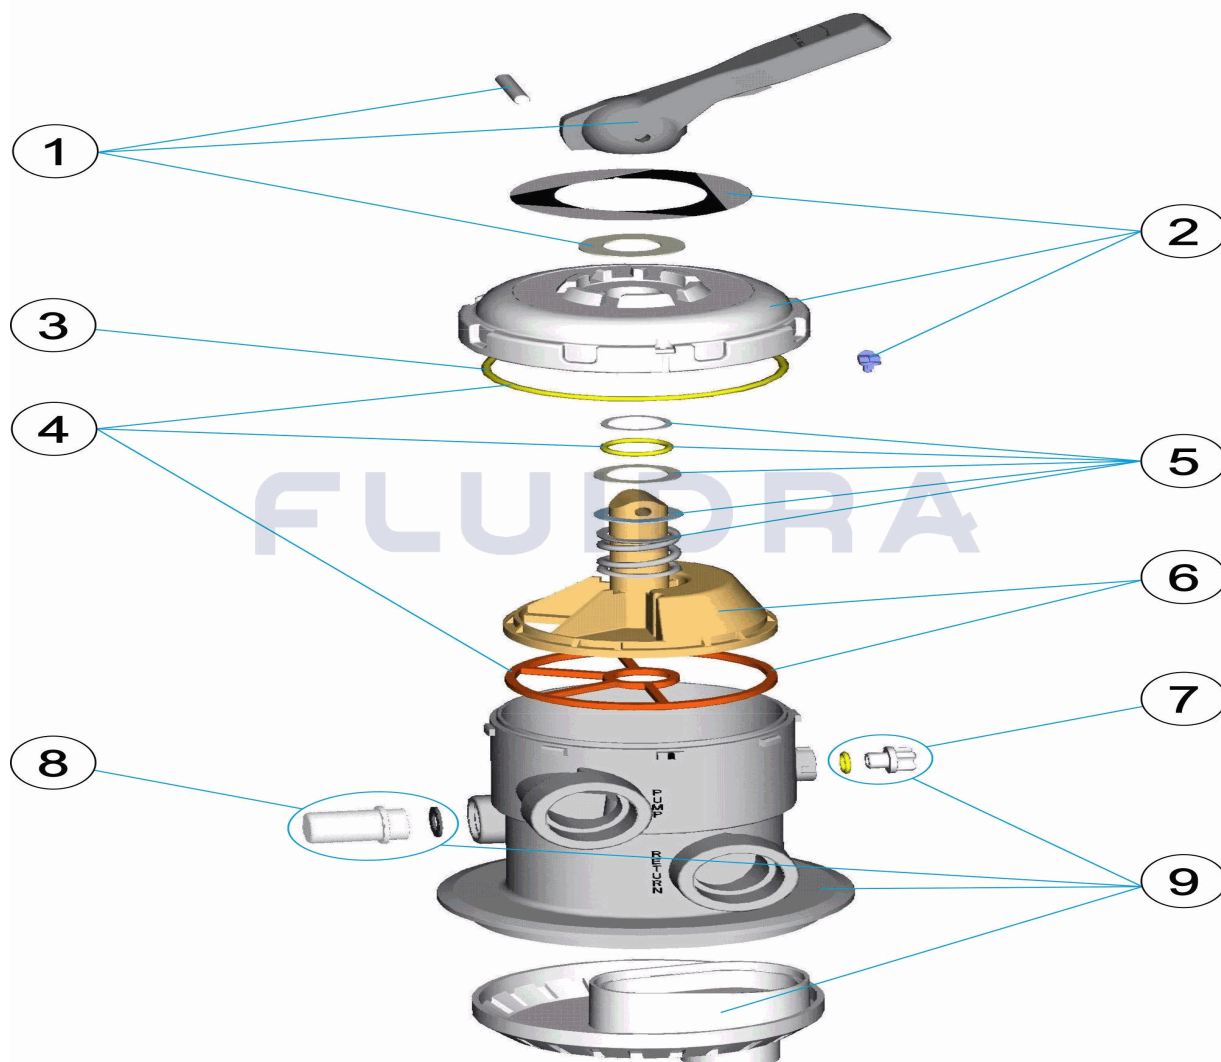

CODIGO 21341

DESCRIPCION: VALVULA SELECTORA 1 1/2"

**ESPAÑOL**

POS	CODIGO	DESCRIPCION	CANTIDAD	POS	CODIGO	DESCRIPCION	CANTIDAD
1	4404120018	MANETA 1/2" NEGRA NEUTR "		6	4404121104	DISTRIBUIDOR CON JUNTA	
2	4404121102	TAPA ABS 6 V		7	4404121107	TAPON 1/4 VALVULA	
3	4404120036	JUNTA TÓRICA		8	4404120108	VISOR CON JUNTA	
4	4404121105	JUNTAS VALVULA 1 1/2'		9	20565R0101	CUERPO VALVULA SELECTORA 1 1/2" BAY	
5	4404121103	RESORTE VALVULA					

CODE 21341

DESCRIPTION: SÉLECTEUR 1 1/2"

FRANCAIS

POS	CODE	DESCRIPTION	QUANTITE	POS	CODE	DESCRIPTION	QUANTITE
1	4404120018	POIGNEE 1 1/2" NOI "		6	4404121104	BOISSEAU AVEC JOINT	
2	4404121102	COUVERCLE ABS 6 VOIES		7	4404121107	BOUCHON 1/4" DE VANNE	
3	4404120036	JOINT TORIQUE		8	4404120108	VOYANT ET JOINT	
4	4404121105	JOINTS VANNE 1 1/2'		9	20565R0101	CORP DE VANNE DE SELECTION 1 1/2"	
5	4404121103	RESSORT DE VANNE					

CODICE 21341

DESCRIZIONE: VALVOLA SELETRICE 1 1/2"

**ITALIANO**

POS	CODICE	DESCRIZIONE	QUANTITA'	POS	CODICE	DESCRIZIONE	QUANTITA'
1	4404120018	MANIGLIA 1 1/2" NER "		6	4404121104	DISTRIBUTORE CON GUARNIZIONE	
2	4404121102	COPERCHIO ABS 6 V		7	4404121107	COPERCHIO 1/4' VALVOLA	
3	4404120036	O-RING		8	4404120108	VISORE CON GUARNIZIONE	
4	4404121105	GUARNIZIONI VALVOLA 1 1/2'		9	20565R0101	CORPO VALVOLA SELETRICE 11/2" NERA	
5	4404121103	MOLLA VALVOLA					

CODIGO 21341

DESCRIÇÃO: VÁLVULA SELECTORA 1 1/2"

**PORTUGUES**

POS	CODIGO	DESCRIÇÃO	JANTIDADE	POS	CODIGO	DESCRIÇÃO	JANTIDADE
1	4404120018	MANIPULO 1 1/2" PRET "		6	4404121104	DISTRIBUIDORCOM JUNTA	
2	4404121102	MANIPULO		7	4404121107	TAMPÃO 1/4" VÁLVULA	
3	4404120036	JUNTA TÓRICA		8	4404120108	VISOR COM JUNTA	
4	4404121105	JUNTAS VÁLVULA 1 1/2'		9	20565R0101	CORPO VALVULA SELECTORA 1 1/2" BAI01	
5	4404121103	TAMPA PARAFUSOS					