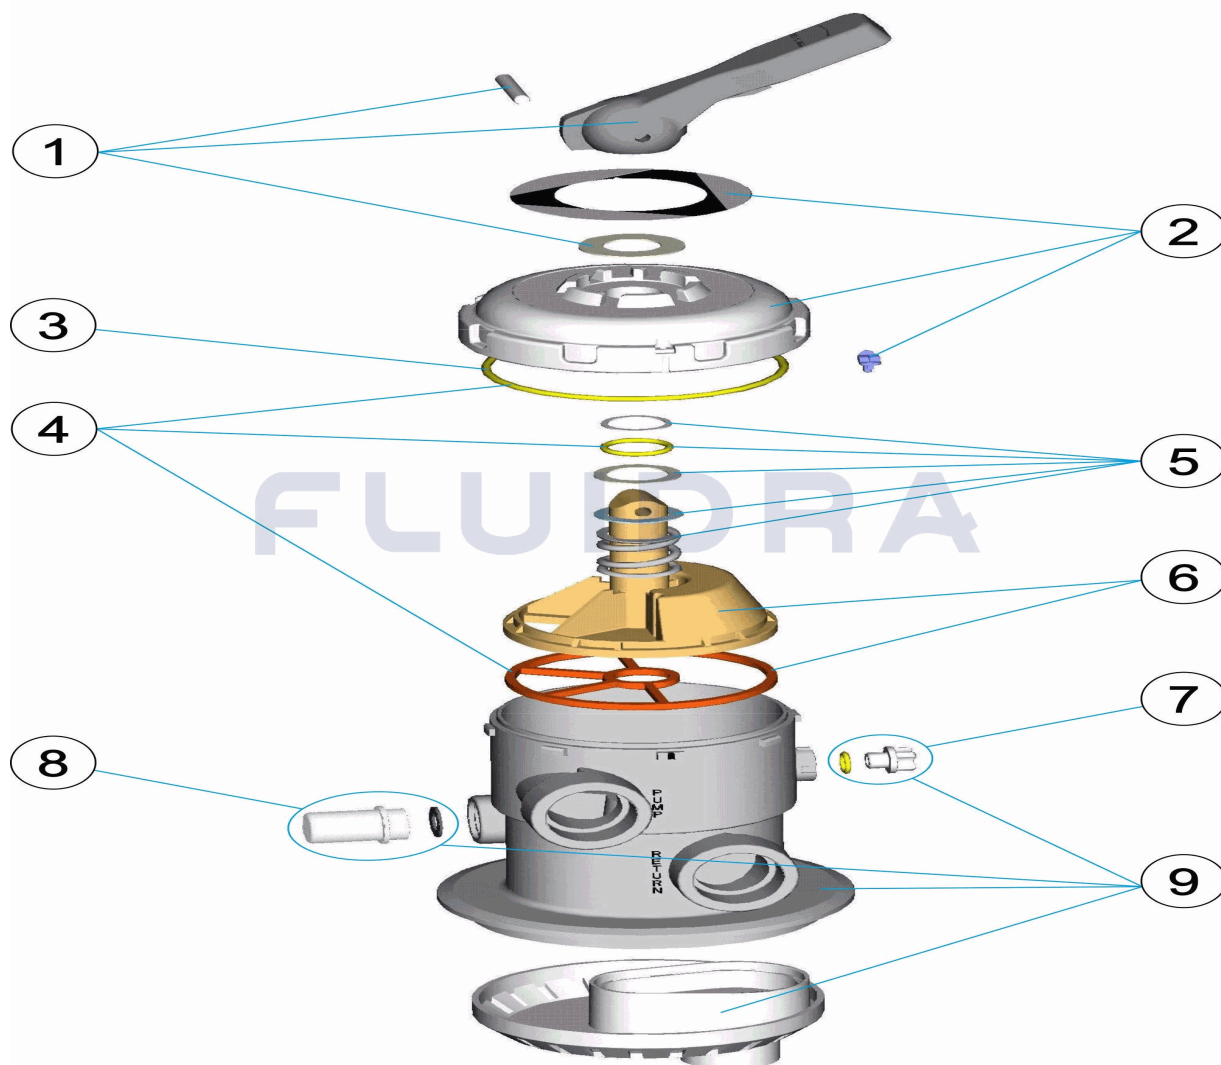

CODIGO 21341

DESCRIPCION: VALVULA SELECTORA 1 1/2"

**ESPAÑOL**

POS	CODIGO	DESCRIPCION	CANTIDAD	POS	CODIGO	DESCRIPCION	CANTIDAD
1	4404120018	MANETA 1/2" NEGRA NEUTR "		6	4404121104	DISTRIBUIDOR CON JUNTA	
2	4404121102	TAPA ABS 6 V		7	4404121107	TAPON 1/4 VALVULA	
3	4404120036	JUNTA TÓRICA		8	4404120108	VISOR CON JUNTA	
4	4404121105	JUNTAS VALVULA 1 1/2'		9	20565R0101	CUERPO VALVULA SELECTORA 1 1/2" BAY	
5	4404121103	RESORTE VALVULA					

CODE 21341

DESCRIPTION: SÉLECTEUR 1 1/2"

FRANCAIS

POS	CODE	DESCRIPTION	QUANTITE	POS	CODE	DESCRIPTION	QUANTITE
1	4404120018	POIGNEE 1 1/2" NOI "		6	4404121104	BOISSEAU AVEC JOINT	
2	4404121102	COUVERCLE ABS 6 VOIES		7	4404121107	BOUCHON 1/4" DE VANNE	
3	4404120036	JOINT TORIQUE		8	4404120108	VOYANT ET JOINT	
4	4404121105	JOINTS VANNE 1 1/2'		9	20565R0101	CORP DE VANNE DE SELECTION 1 1/2"	
5	4404121103	RESSORT DE VANNE					

CODICE 21341

DESCRIZIONE: VALVOLA SELETRICE 1 1/2"

**ITALIANO**

POS	CODICE	DESCRIZIONE	QUANTITA'	POS	CODICE	DESCRIZIONE	QUANTITA'
1	4404120018	MANIGLIA 1 1/2" NER "		6	4404121104	DISTRIBUTORE CON GUARNIZIONE	
2	4404121102	COPERCHIO ABS 6 V		7	4404121107	COPERCHIO 1/4' VALVOLA	
3	4404120036	O-RING		8	4404120108	VISORE CON GUARNIZIONE	
4	4404121105	GUARNIZIONI VALVOLA 1 1/2'		9	20565R0101	CORPO VALVOLA SELETRICE 11/2" NERA	
5	4404121103	MOLLA VALVOLA					

CODIGO 21341

DESCRIÇÃO: VÁLVULA SELECTORA 1 1/2"

**PORTUGUES**

POS	CODIGO	DESCRIÇÃO	JANTIDADE	POS	CODIGO	DESCRIÇÃO	JANTIDADE
1	4404120018	MANIPULO 1 1/2" PRET "		6	4404121104	DISTRIBUIDORCOM JUNTA	
2	4404121102	MANIPULO		7	4404121107	TAMPÃO 1/4" VÁLVULA	
3	4404120036	JUNTA TÓRICA		8	4404120108	VISOR COM JUNTA	
4	4404121105	JUNTAS VÁLVULA 1 1/2'		9	20565R0101	CORPO VALVULA SELECTORA 1 1/2" BAI01	
5	4404121103	TAMPA PARAFUSOS					