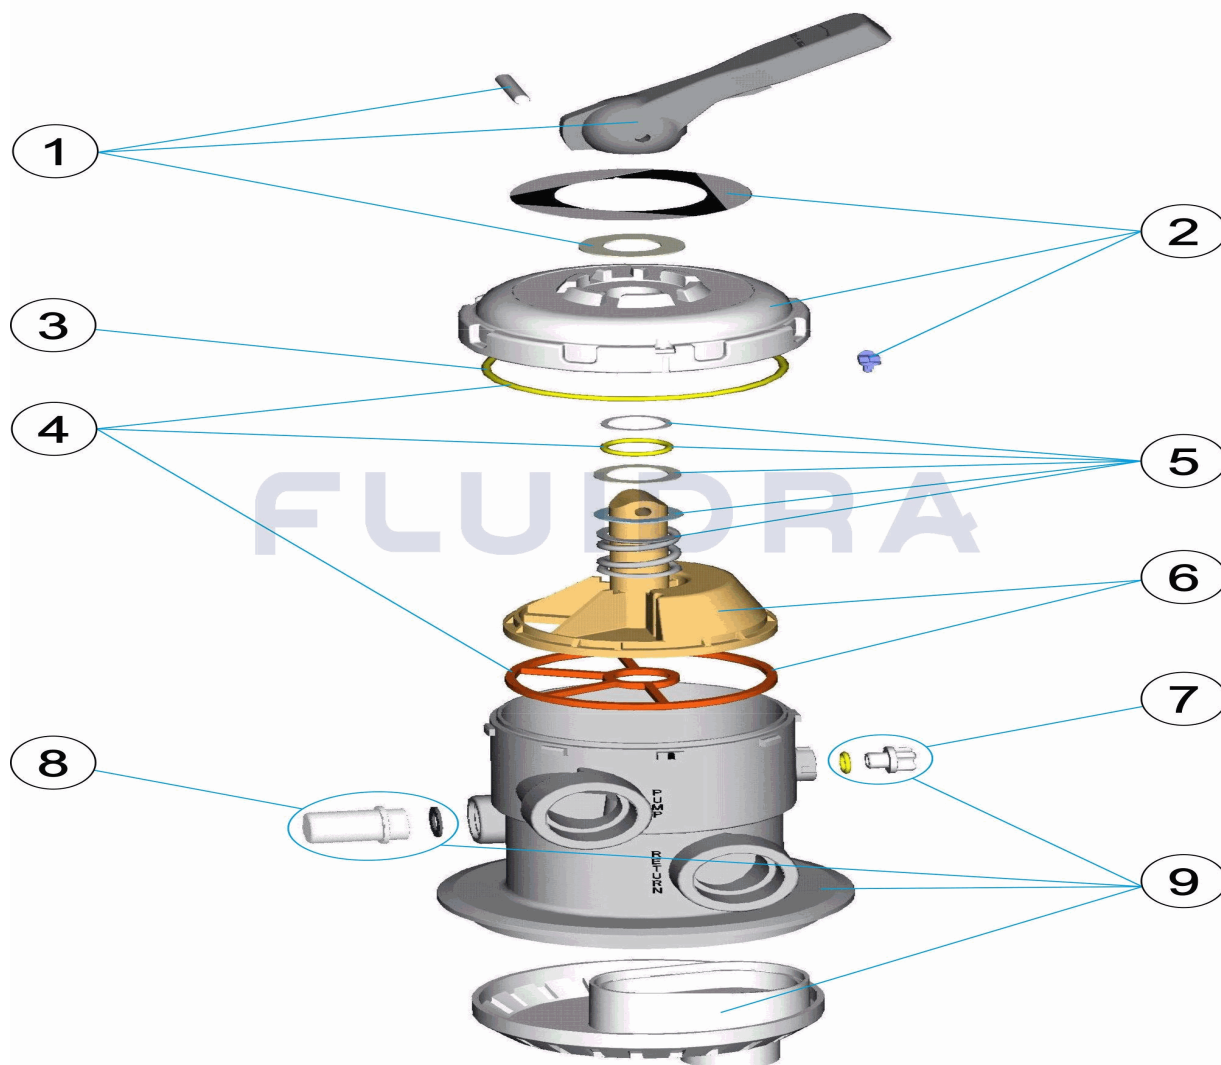

CODIGO 21341

DESCRIPCION: VALVULA SELECTORA 1 1/2"

**ESPAÑOL**

POS	CODIGO	DESCRIPCION	CANTIDAD	POS	CODIGO	DESCRIPCION	CANTIDAD
1	4404120018	MANETA 1/2" NEGRA NEUTR "		6	4404121104	DISTRIBUIDOR CON JUNTA	
2	4404121102	TAPA ABS 6 V		7	4404121107	TAPON 1/4 VALVULA	
3	4404120036	JUNTA TÓRICA		8	4404120108	VISOR CON JUNTA	
4	4404121105	JUNTAS VALVULA 1 1/2'		9	20565R0101	CUERPO VALVULA SELECTORA 1 1/2" BAY	
5	4404121103	RESORTE VALVULA					

CODICE 21341

DESCRIZIONE: VALVOLA SELETRICE 1 1/2"

**ITALIANO**

POS	CODICE	DESCRIZIONE	QUANTITA'	POS	CODICE	DESCRIZIONE	QUANTITA'
1	4404120018	MANIGLIA 1 1/2" NER "		6	4404121104	DISTRIBUTORE CON GUARNIZIONE	
2	4404121102	COPERCHIO ABS 6 V		7	4404121107	COPERCHIO 1/4' VALVOLA	
3	4404120036	O-RING		8	4404120108	VISORE CON GUARNIZIONE	
4	4404121105	GUARNIZIONI VALVOLA 1 1/2'		9	20565R0101	CORPO VALVOLA SELETRICE 11/2" NERA	
5	4404121103	MOLLA VALVOLA					

CODE 21341

BESCHREIBUNG: MEHRWEGVENTIL 1 1/2"

**DEUTSCH**

POS	CODE	BESCHREIBUNG	MENGE	POS	CODE	BESCHREIBUNG	MENGE
1	4404120018	GRIFF 1/2" SCHWARZ NEUTRA "		6	4404121104	VERTEILER UND DICHTUNG	
2	4404121102	ABDECKUNG ABS 6 V		7	4404121107	STOPFEN 1/4' VENTIL	
3	4404120036	O-RING		8	4404120108	SCHAUGLAS UND DICHTUNG	
4	4404121105	VENTILDICHTUNGEN 1 1/2'		9	20565R0101	KÖRPER MEHRWEGVENTIL 1 1/2"	
5	4404121103	VENTILFEDER					

CODIGO 21341

DESCRIÇÃO: VÁLVULA SELECTORA 1 1/2"

**PORTUGUES**

POS	CODIGO	DESCRIÇÃO	JANTIDADE	POS	CODIGO	DESCRIÇÃO	JANTIDADE
1	4404120018	MANIPULO 1 1/2" PRET "		6	4404121104	DISTRIBUIDORCOM JUNTA	
2	4404121102	MANIPULO		7	4404121107	TAMPÃO 1/4" VÁLVULA	
3	4404120036	JUNTA TÓRICA		8	4404120108	VISOR COM JUNTA	
4	4404121105	JUNTAS VÁLVULA 1 1/2'		9	20565R0101	CORPO VALVULA SELECTORA 1 1/2" BAI01	
5	4404121103	TAMPA PARAFUSOS					