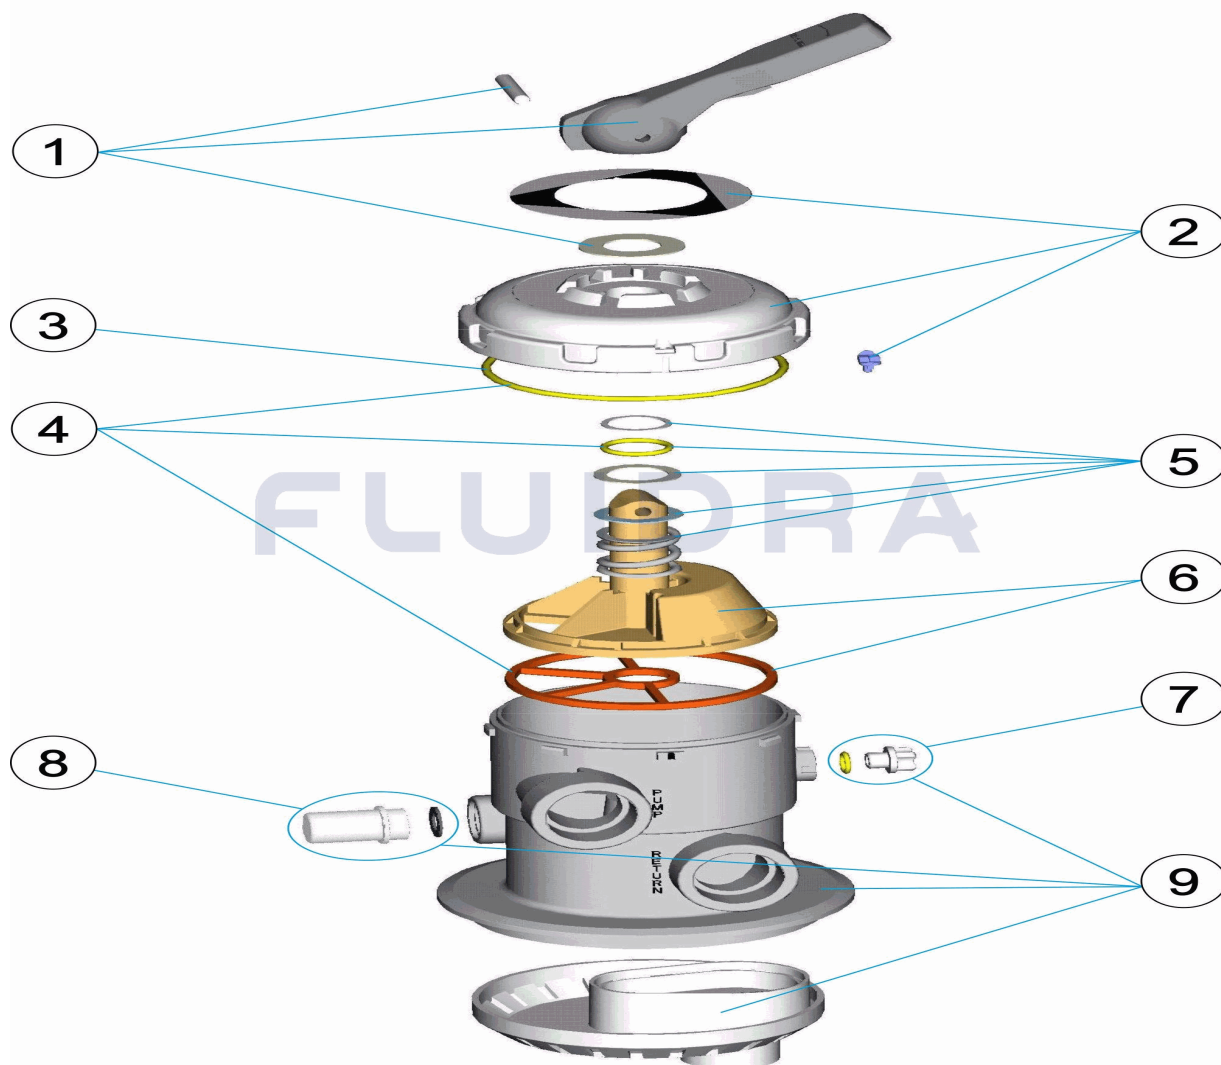

CODIGO 21341

DESCRIPCION: VALVULA SELECTORA 1 1/2"

**ESPAÑOL**

POS	CODIGO	DESCRIPCION	CANTIDAD	POS	CODIGO	DESCRIPCION	CANTIDAD
1	4404120018	MANETA 1/2" NEGRA NEUTR "		6	4404121104	DISTRIBUIDOR CON JUNTA	
2	4404121102	TAPA ABS 6 V		7	4404121107	TAPON 1/4 VALVULA	
3	4404120036	JUNTA TÓRICA		8	4404120108	VISOR CON JUNTA	
4	4404121105	JUNTAS VALVULA 1 1/2'		9	20565R0101	CUERPO VALVULA SELECTORA 1 1/2" BAY	
5	4404121103	RESORTE VALVULA					

CODE 21341

DESCRIPTION: SÉLECTEUR 1 1/2"

FRANCAIS

POS	CODE	DESCRIPTION	QUANTITE	POS	CODE	DESCRIPTION	QUANTITE
1	4404120018	POIGNEE 1 1/2" NOI "		6	4404121104	BOISSEAU AVEC JOINT	
2	4404121102	COUVERCLE ABS 6 VOIES		7	4404121107	BOUCHON 1/4" DE VANNE	
3	4404120036	JOINT TORIQUE		8	4404120108	VOYANT ET JOINT	
4	4404121105	JOINTS VANNE 1 1/2'		9	20565R0101	CORP DE VANNE DE SELECTION 1 1/2"	
5	4404121103	RESSORT DE VANNE					

CODE 21341

DESCRIPTION: MULTIPORT VALVE 1 1/2"

**ENGLISH**

POS	CODE	DESCRIPTION	QUANTITY	POS	CODE	DESCRIPTION	QUANTITY
1	4404120018	HANDLE 1 1/2" BLAC "		6	4404121104	DISTRIBUTOR WITH GASKETS	
2	4404121102	TOP ABS 6 WAY		7	4404121107	PLUG 1/4"	
3	4404120036	O' RING		8	4404120108	VISOR WITH SEAL	
4	4404121105	GASKETS 1 1/2"		9	20565R0101	VALVE BODY 1 1/2"	
5	4404121103	SPRING					

CODICE 21341

DESCRIZIONE: VALVOLA SELETRICE 1 1/2"

**ITALIANO**

POS	CODICE	DESCRIZIONE	QUANTITA'	POS	CODICE	DESCRIZIONE	QUANTITA'
1	4404120018	MANIGLIA 1 1/2" NER "		6	4404121104	DISTRIBUTORE CON GUARNIZIONE	
2	4404121102	COPERCHIO ABS 6 V		7	4404121107	COPERCHIO 1/4' VALVOLA	
3	4404120036	O-RING		8	4404120108	VISORE CON GUARNIZIONE	
4	4404121105	GUARNIZIONI VALVOLA 1 1/2'		9	20565R0101	CORPO VALVOLA SELETRICE 11/2" NERA	
5	4404121103	MOLLA VALVOLA					