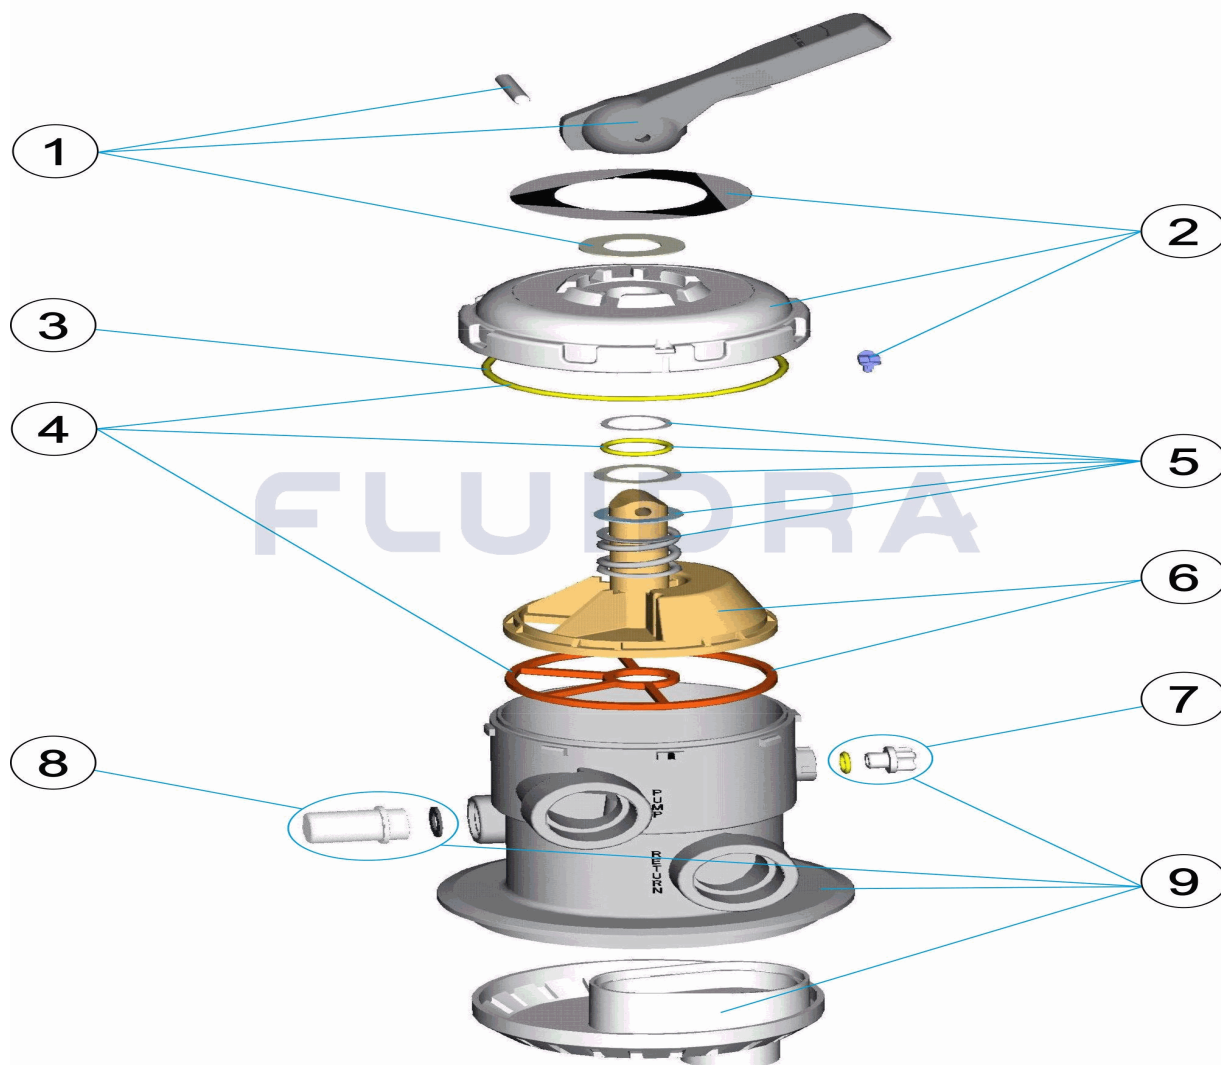

CODE 21341

DESCRIPTION: MULTIPORT VALVE 1 1/2"

**ENGLISH**

POS	CODE	DESCRIPTION	QUANTITY	POS	CODE	DESCRIPTION	QUANTITY
1	4404120018	HANDLE 1 1/2" BLAC "		6	4404121104	DISTRIBUTOR WITH GASKETS	
2	4404121102	TOP ABS 6 WAY		7	4404121107	PLUG 1/4"	
3	4404120036	O' RING		8	4404120108	VISOR WITH SEAL	
4	4404121105	GASKETS 1 1/2"		9	20565R0101	VALVE BODY 1 1/2"	
5	4404121103	SPRING					

CODICE 21341

DESCRIZIONE: VALVOLA SELETRICE 1 1/2"

**ITALIANO**

POS	CODICE	DESCRIZIONE	QUANTITA'	POS	CODICE	DESCRIZIONE	QUANTITA'
1	4404120018	MANIGLIA 1 1/2" NER "		6	4404121104	DISTRIBUTORE CON GUARNIZIONE	
2	4404121102	COPERCHIO ABS 6 V		7	4404121107	COPERCHIO 1/4' VALVOLA	
3	4404120036	O-RING		8	4404120108	VISORE CON GUARNIZIONE	
4	4404121105	GUARNIZIONI VALVOLA 1 1/2'		9	20565R0101	CORPO VALVOLA SELETRICE 11/2" NERA	
5	4404121103	MOLLA VALVOLA					

CODE 21341

BESCHREIBUNG: MEHRWEGVENTIL 1 1/2"

**DEUTSCH**

POS	CODE	BESCHREIBUNG	MENGE	POS	CODE	BESCHREIBUNG	MENGE
1	4404120018	GRIFF 1/2" SCHWARZ NEUTRA "		6	4404121104	VERTEILER UND DICHTUNG	
2	4404121102	ABDECKUNG ABS 6 V		7	4404121107	STOPFEN 1/4' VENTIL	
3	4404120036	O-RING		8	4404120108	SCHAUGLAS UND DICHTUNG	
4	4404121105	VENTILDICHTUNGEN 1 1/2'		9	20565R0101	KÖRPER MEHRWEGVENTIL 1 1/2"	
5	4404121103	VENTILFEDER					

CODIGO 21341

DESCRIÇÃO: VÁLVULA SELECTORA 1 1/2"

**PORTUGUES**

POS	CODIGO	DESCRIÇÃO	JANTIDADE	POS	CODIGO	DESCRIÇÃO	JANTIDADE
1	4404120018	MANIPULO 1 1/2" PRET "		6	4404121104	DISTRIBUIDORCOM JUNTA	
2	4404121102	MANIPULO		7	4404121107	TAMPÃO 1/4" VÁLVULA	
3	4404120036	JUNTA TÓRICA		8	4404120108	VISOR COM JUNTA	
4	4404121105	JUNTAS VÁLVULA 1 1/2'		9	20565R0101	CORPO VALVULA SELECTORA 1 1/2" BAI01	
5	4404121103	TAMPA PARAFUSOS					