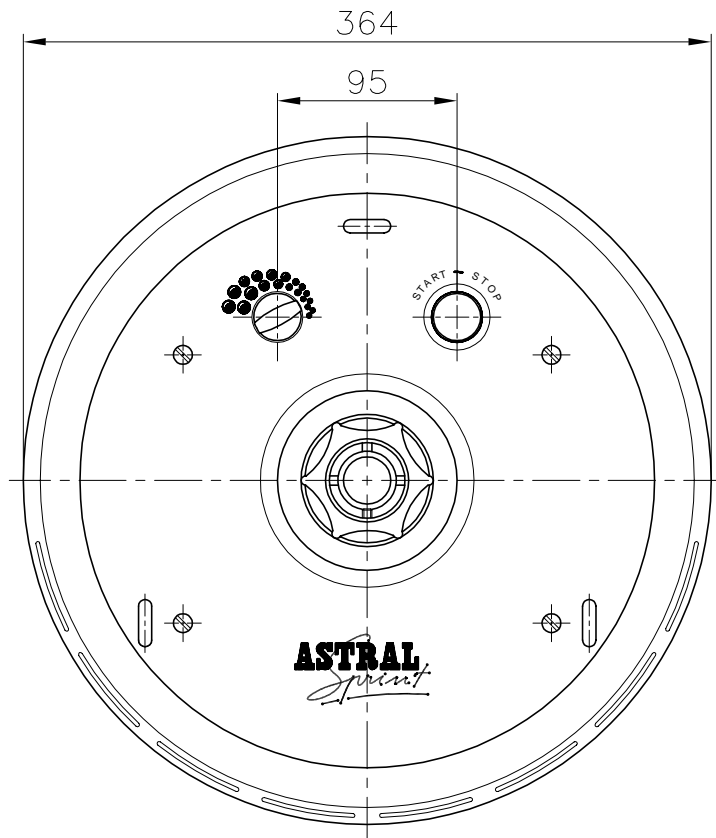

VÁLIDO SÓLO PARA INFORMACIÓN

Modificació	Tolerància general:		Material:	Nºpeces:			
		Data	Nom		Denomin.	Format:	
		22.03.04	Fonoll	CONJUNTO BOQUILLA IMPULSIÓN ECC		A4	
		22.03.04	J.Morral	Conjunt:	Escala:	1:4	
Pos.				Codi:	11500	Revisió:	0
				Substitueix a:		Data	
				Substitueix a:		Data	