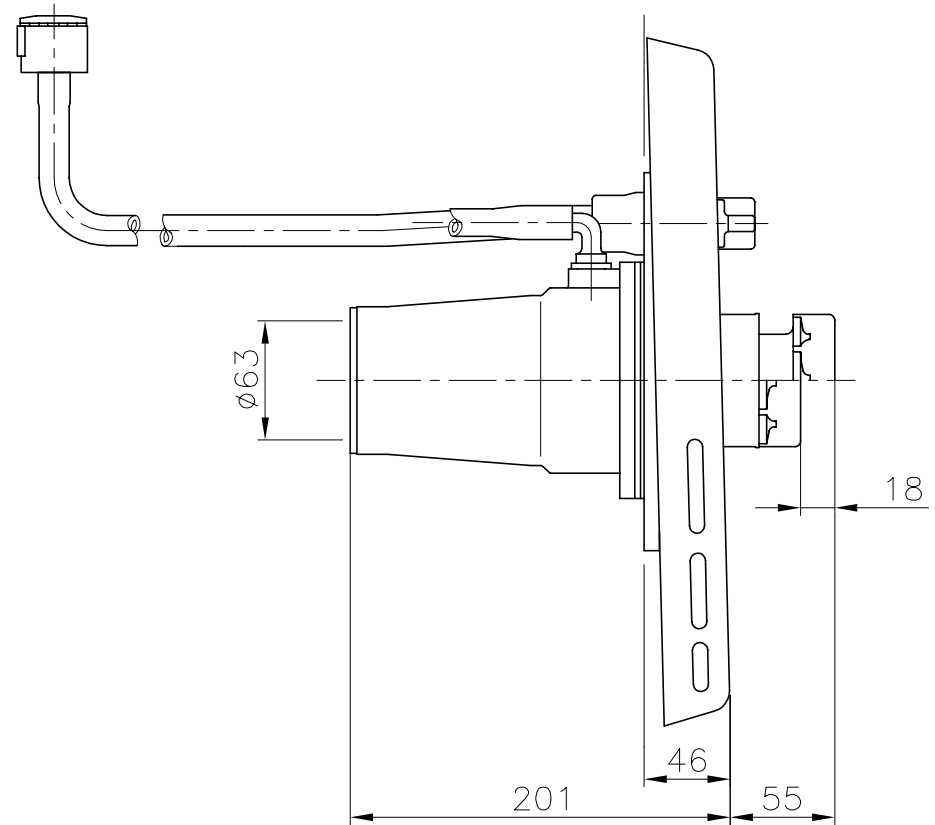

VÁLIDO SÓLO PARA INFORMACIÓN

Modificació	Tolerància general:		Material:	Nºpeces:			
		Data	Nom		Denomin.	Format:	
		22.03.04	Fonoll	CONJUNTO BOQUILLA IMPULSIÓN ECC		A4	
		22.03.04	J.Morral	Conjunt:	Escala:	1:4	
Pos.				Codi:	11500	Revisió:	0
				Substitueix a:		Data	
				Substitueix a:		Data	