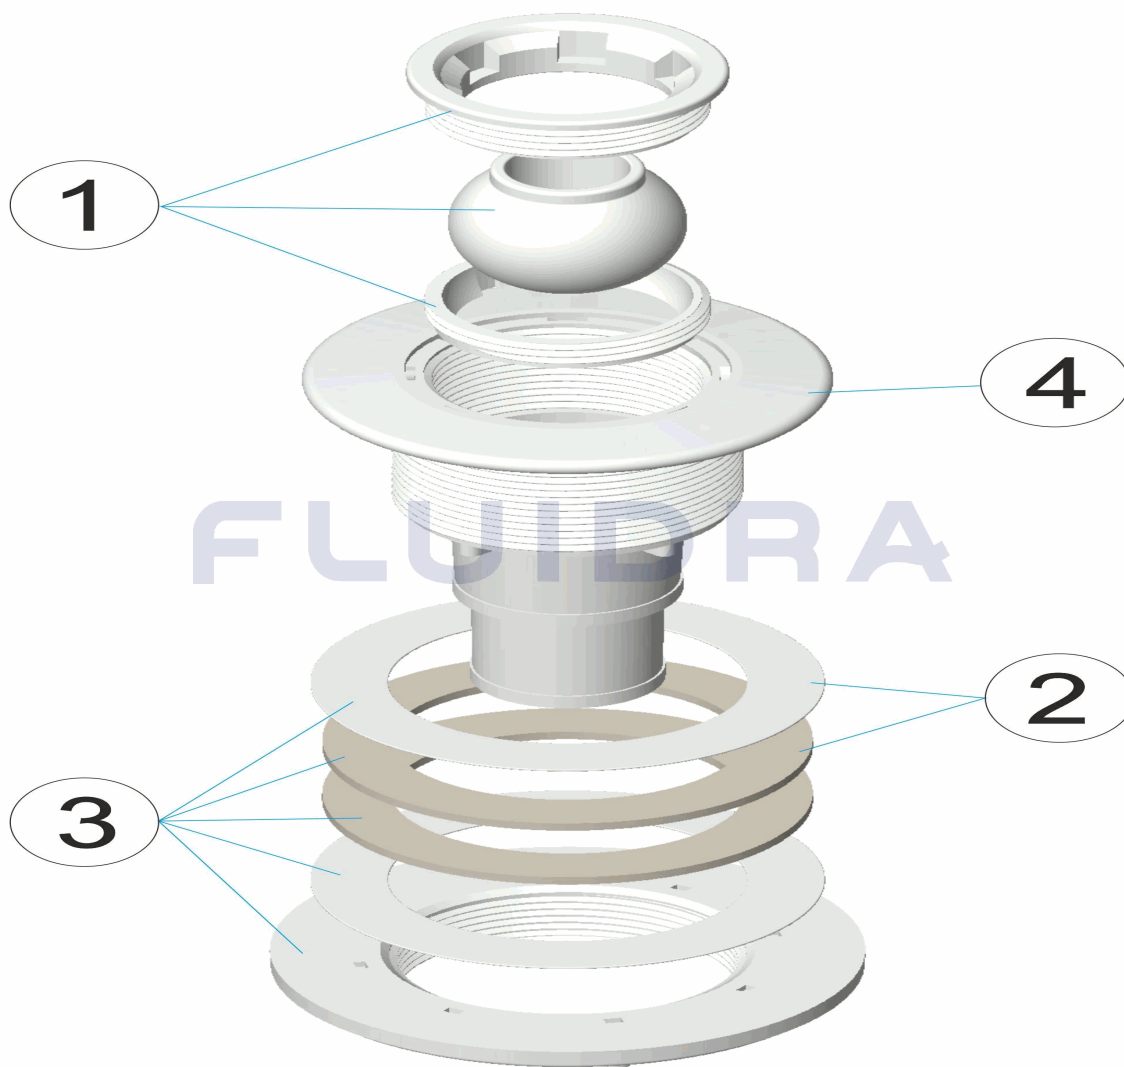

CODIGO **06501**

DESCRIPCION: **BOQUILLA PISCINA ELEVADA**

ESPAÑOL

POS	CODIGO	DESCRIPCION	CANTIDAD	POS	CODIGO	DESCRIPCION	CANTIDAD
1	4402040022	BOLA + CASQUILLO + TUERCA		3	4402040023	TUERCA FIJACIÓN CON JUNTAS	
2	4411030312	JUNTAS BOQUILLA SKIMMER		4	06501R0001	BASE BOQUILLA	

CODE **06501**

DESCRIPTION: **BUSE PISCINE HORS-SOL**

FRANCAIS

POS	CODE	DESCRIPTION	QUANTITE	POS	CODE	DESCRIPTION	QUANTITE
1	4402040022	ROTULE +ECROU + BAGUE		3	4402040023	ECROU DE FIXATION AVEC JOINT	
2	4411030312	JOINTS BOUCHE SKIMMER		4	06501R0001	CORPS DE LA BUSE	

CODE **06501**

DESCRIPTION: **NOZZLE ABOVE-GROUND POOL**

ENGLISH

POS	CODE	DESCRIPTION	QUANTITY	POS	CODE	DESCRIPTION	QUANTITY
1	4402040022	BALL + BUSH + NUT		3	4402040023	FIXING NUT AND GASKET	
2	4411030312	SKIMMER NOZZLE GASKETS		4	06501R0001	INLET BASE	

CODICE **06501**

DESCRIZIONE: **BOCCHETTA PISCINA ELEVATA**

ITALIANO

POS	CODICE	DESCRIZIONE	QUANTITA'	POS	CODICE	DESCRIZIONE	QUANTITA'
1	4402040022	SFERA + PASSANTE + GHIERA		3	4402040023	GHIERA FISSAGGIO CON GUARNIZIONE	
2	4411030312	GUARNIZIONI BOCCHETTA SKIMMER		4	06501R0001	CORPO BOCCHETTA	