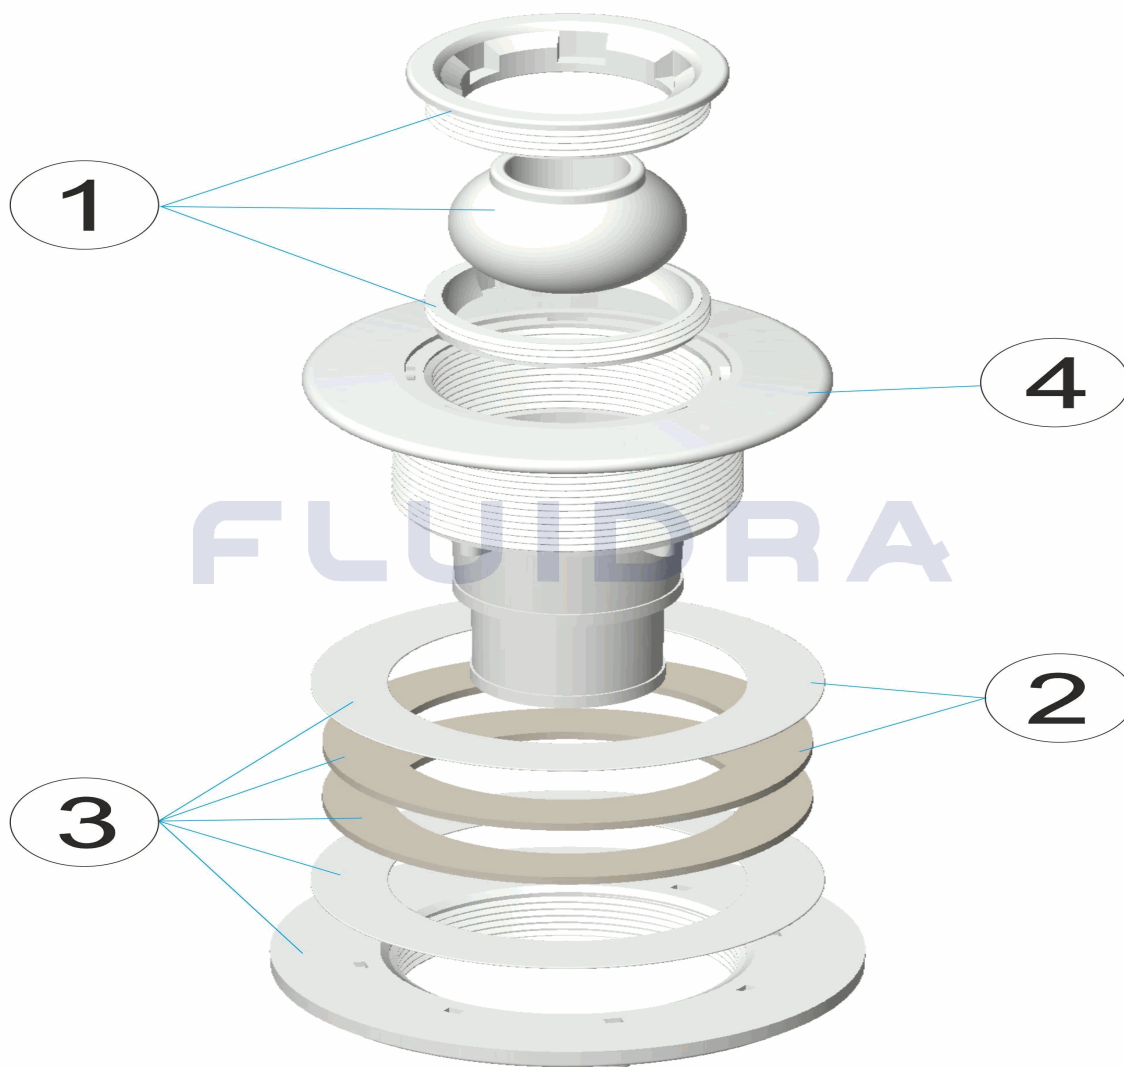

CODE **06501**

DESCRIPTION: **NOZZLE ABOVE-GROUND POOL**

ENGLISH

POS	CODE	DESCRIPTION	QUANTITY	POS	CODE	DESCRIPTION	QUANTITY
1	4402040022	BALL + BUSH + NUT		3	4402040023	FIXING NUT AND GASKET	
2	4411030312	SKIMMER NOZZLE GASKETS		4	06501R0001	INLET BASE	

CODICE **06501**

DESCRIZIONE: **BOCCHETTA PISCINA ELEVATA**

ITALIANO

POS	CODICE	DESCRIZIONE	QUANTITA'	POS	CODICE	DESCRIZIONE	QUANTITA'
1	4402040022	SFERA + PASSANTE + GHIERA		3	4402040023	GHIERA FISSAGGIO CON GUARNIZIONE	
2	4411030312	GUARNIZIONI BOCCHETTA SKIMMER		4	06501R0001	CORPO BOCCHETTA	

CODE **06501**

BESCHREIBUNG: **DÜSE AUFSTELLBECKEN**

DEUTSCH

POS	CODE	BESCHREIBUNG	MENGE	POS	CODE	BESCHREIBUNG	MENGE
1	4402040022	KUGEL, FASSUNG UND MUTTER		3	4402040023	FIXIERMUTTER UND DICHTUNGEN	
2	4411030312	DICHTUNGEN SKIMMERDÜSE		4	06501R0001	DÜSENBASIS	

CODIGO **06501**

DESCRIÇÃO: **BOQUILHA PISCINA ELEVADA**

PORTUGUES

POS	CODIGO	DESCRIÇÃO	JANTIDADE	POS	CODIGO	DESCRIÇÃO	JANTIDADE
1	4402040022	BOLA + CASQUILHO + PORCA	3	4402040023	PORCA FIXAÇÃO COM JUNTAS		
2	4411030312	JUNTAS BOQUILHA SKIMMER	4	06501R0001	BASE BOCA		