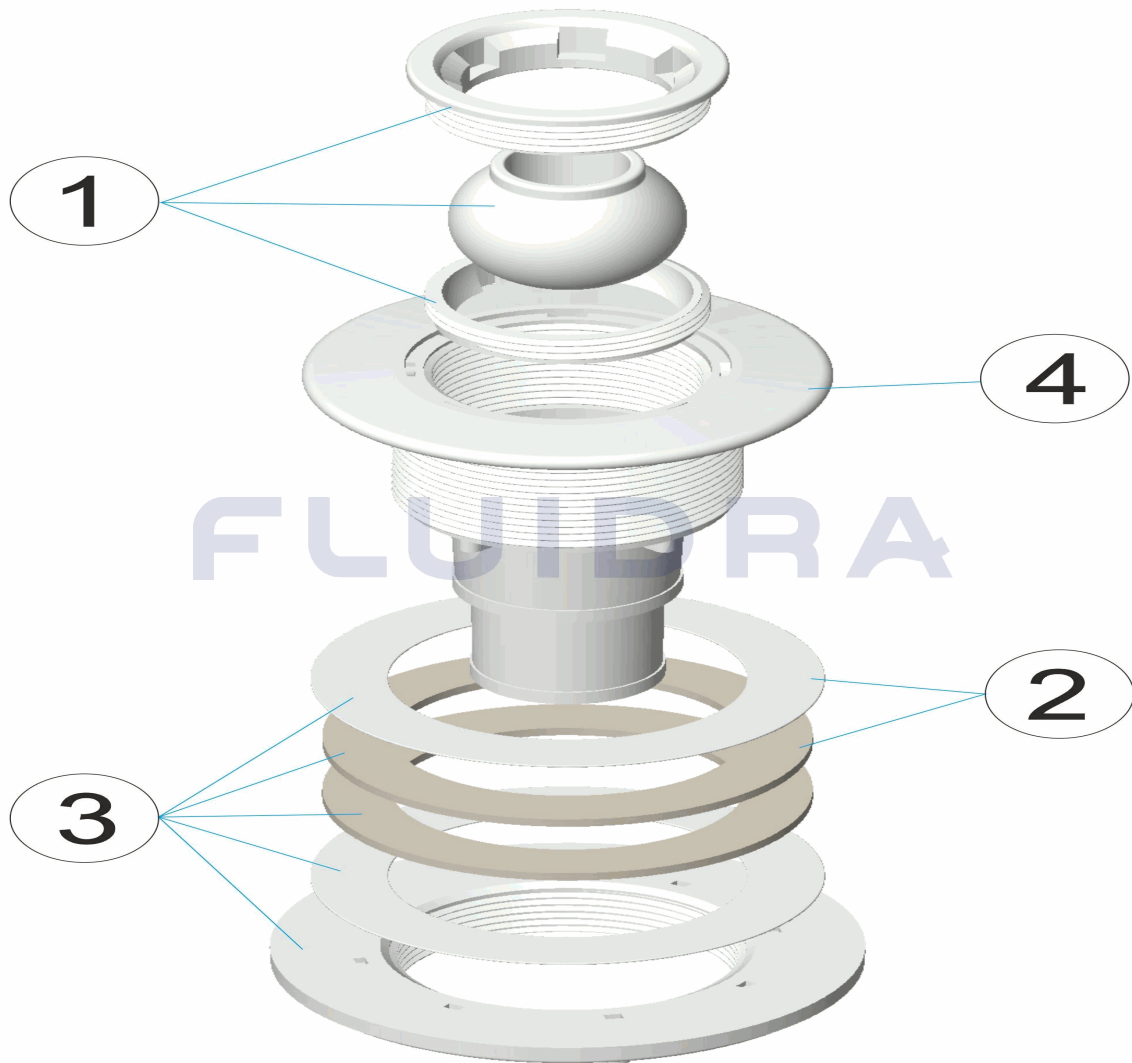

CODE **06501**

DESCRIPTION: **BUSE PISCINE HORS-SOL**

FRANCAIS

POS	CODE	DESCRIPTION	QUANTITE	POS	CODE	DESCRIPTION	QUANTITE
1	4402040022	ROTULE +ECROU + BAGUE		3	4402040023	ECROU DE FIXATION AVEC JOINT	
2	4411030312	JOINTS BOUCHE SKIMMER		4	06501R0001	CORPS DE LA BUSE	

CODE **06501**

DESCRIPTION: **NOZZLE ABOVE-GROUND POOL**

ENGLISH

POS	CODE	DESCRIPTION	QUANTITY	POS	CODE	DESCRIPTION	QUANTITY
1	4402040022	BALL + BUSH + NUT		3	4402040023	FIXING NUT AND GASKET	
2	4411030312	SKIMMER NOZZLE GASKETS		4	06501R0001	INLET BASE	

CODICE **06501**

DESCRIZIONE: **BOCCHETTA PISCINA ELEVATA**

ITALIANO

POS	CODICE	DESCRIZIONE	QUANTITA'	POS	CODICE	DESCRIZIONE	QUANTITA'
1	4402040022	SFERA + PASSANTE + GHIERA		3	4402040023	GHIERA FISSAGGIO CON GUARNIZIONE	
2	4411030312	GUARNIZIONI BOCCHETTA SKIMMER		4	06501R0001	CORPO BOCCHETTA	

CODE **06501**

BESCHREIBUNG: **DÜSE AUFSTELLBECKEN**

DEUTSCH

POS	CODE	BESCHREIBUNG	MENGE	POS	CODE	BESCHREIBUNG	MENGE
1	4402040022	KUGEL, FASSUNG UND MUTTER		3	4402040023	FIXIERMUTTER UND DICHTUNGEN	
2	4411030312	DICHTUNGEN SKIMMERDÜSE		4	06501R0001	DÜSENBASIS	