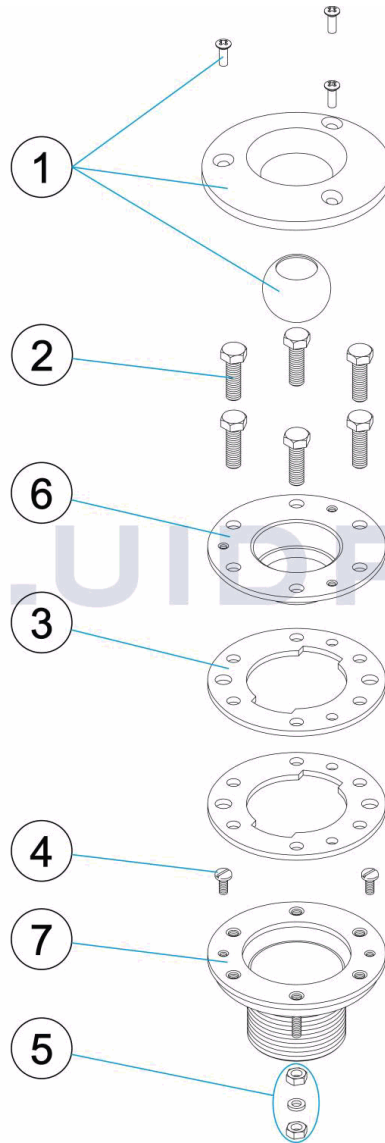

CODIGO **16327**

DESCRIPCION: **BOQUILLA IMPULSION PISCINA LINER**

**ESPAÑOL**

POS	CODIGO	DESCRIPCION	CANTIDAD	POS	CODIGO	DESCRIPCION	CANTIDAD
1	4402044401	BOLA 20 INOX.		5	4403010113	TOMA DE TIERRA	
2	4402044403	TORNILLERIA BOQUILLA INOX.		6	16331R0100	CUERPO BOQUILLA	
3	4401090701	JUNTA BOQUILLA INOX.		7	16327R0100	ACOPLAMIENTO BOQUILLA	
4	4402040108	TORNILLERIA CUERPO					

CODE **16327**

DESCRIPTION: **RETURN INLET POOL LINER**

**ENGLISH**

POS	CODE	DESCRIPTION	QUANTITY	POS	CODE	DESCRIPTION	QUANTITY
1	4402044401	S. S. BALL 20 MM		5	4403010113	EARTH CONNECTION	
2	4402044403	S.S. INLET SCREWS		6	16331R0100	INLET BODY	
3	4401090701	S.S. INLET GASKET		7	16327R0100	INLET CONNECTION	
4	4402040108	BODY SCREWS					

CODICE **16327**

DESCRIZIONE: **BOCCHETTA IMPULSIONE PISCINA LINER**

**ITALIANO**

POS	CODICE	DESCRIZIONE	QUANTITA'	POS	CODICE	DESCRIZIONE	QUANTITA'
1	4402044401	SFERA 20 INOX		5	4403010113	PRESA A TERRA	
2	4402044403	BULLONERIA BOCCHETTA INOX		6	16331R0100	CORPO BOCCHETTA	
3	4401090701	GUARNIZIONE BOCCHETTA INOX.		7	16327R0100	ACCOPPIAMENTO BOCCHETTA	
4	4402040108	KIT BULLONERIA CORPO					