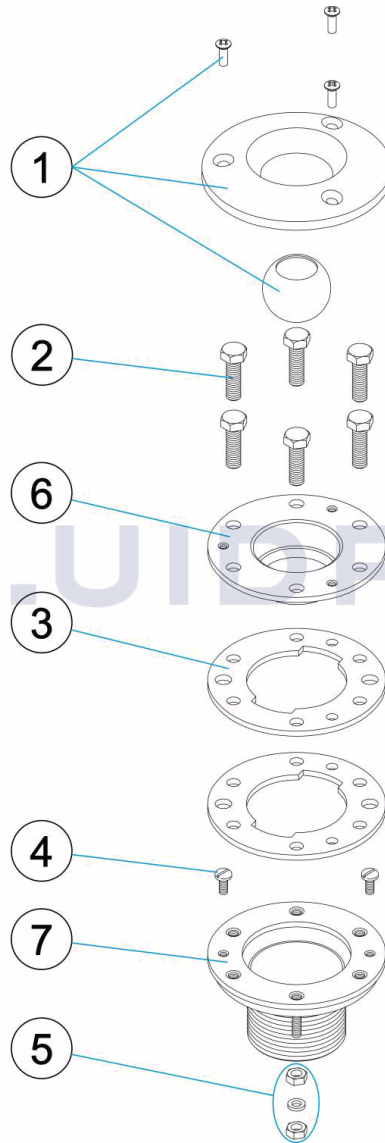

CODIGO **16327**

DESCRIPCION: **BOQUILLA IMPULSION PISCINA LINER**

**ESPAÑOL**

POS	CODIGO	DESCRIPCION	CANTIDAD	POS	CODIGO	DESCRIPCION	CANTIDAD
1	4402044401	BOLA 20 INOX.		5	4403010113	TOMA DE TIERRA	
2	4402044403	TORNILLERIA BOQUILLA INOX.		6	16331R0100	CUERPO BOQUILLA	
3	4401090701	JUNTA BOQUILLA INOX.		7	16327R0100	ACOPLAMIENTO BOQUILLA	
4	4402040108	TORNILLERIA CUERPO					

CODIGO **16327**

DESCRIÇÃO: **BOQUILHA IMPULSÃO PISCINA LINER**

**PORTUGUES**

POS	CODIGO	DESCRIÇÃO	QUANTIDADE	POS	CODIGO	DESCRIÇÃO	QUANTIDADE
1	4402044401	BOLA 20 INOX		5	4403010113	LIGAÇÃO A TERRA	
2	4402044403	PARAFUSOS BOCA INOX		6	16331R0100	CORPO BOQUILHA	
3	4401090701	JUNTA BOCA INOX.		7	16327R0100	ACOPLAMIENTO BOCA	
4	4402040108	PARAFUSOS CORPO					

CODIGO 16327

DESCRIPCION: BOQUILLA IMPULSION PISCINA LINER

**ESPAÑOL**

POS	CODIGO	DESCRIPCION	CANTIDAD	POS	CODIGO	DESCRIPCION	CANTIDAD
1	4402044401	BOLA 20 INOX.		5	4403010113	TOMA DE TIERRA	
2	4402044403	TORNILLERIA BOQUILLA INOX.		6	16331R0100	CUERPO BOQUILLA	
3	4401090701	JUNTA BOQUILLA INOX.		7	16327R0100	ACOPLAMIENTO BOQUILLA	
4	4402040108	TORNILLERIA CUERPO					

CODE **16327**

DESCRIPTION: **RETURN INLET POOL LINER**

**ENGLISH**

POS	CODE	DESCRIPTION	QUANTITY	POS	CODE	DESCRIPTION	QUANTITY
1	4402044401	S. S. BALL 20 MM		5	4403010113	EARTH CONNECTION	
2	4402044403	S.S. INLET SCREWS		6	16331R0100	INLET BODY	
3	4401090701	S.S. INLET GASKET		7	16327R0100	INLET CONNECTION	
4	4402040108	BODY SCREWS					