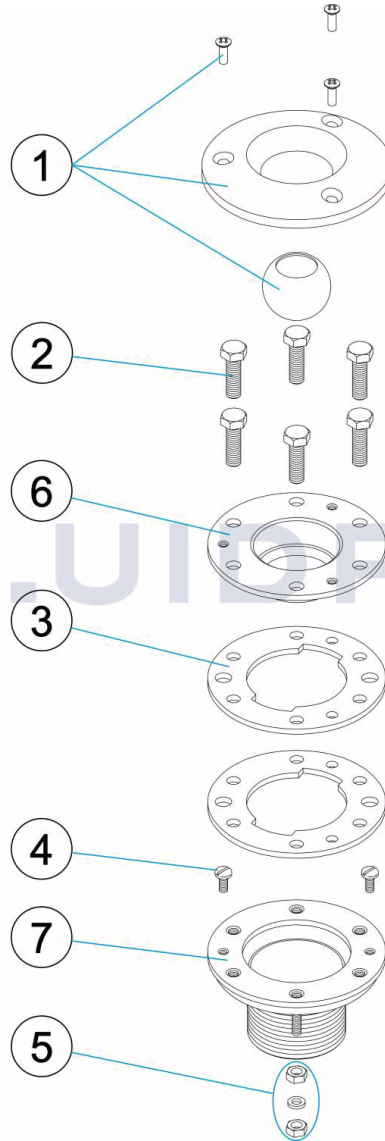

CODE 16327

DESCRIPTION: BUSE REFOULEMENT PISCINE LINER

FRANCAIS

POS	CODE	DESCRIPTION	QUANTITE	POS	CODE	DESCRIPTION	QUANTITE
1	4402044401	ROTULE 20 INOX		5	4403010113	PRISE DE TERRE	
2	4402044403	VIS BOUCHE INOX		6	16331R0100	CORPS DE BOUCHE	
3	4401090701	JOINT COUPE INOX.		7	16327R0100	COUPLAGE BUSE	
4	4402040108	VISSERIES CORPS