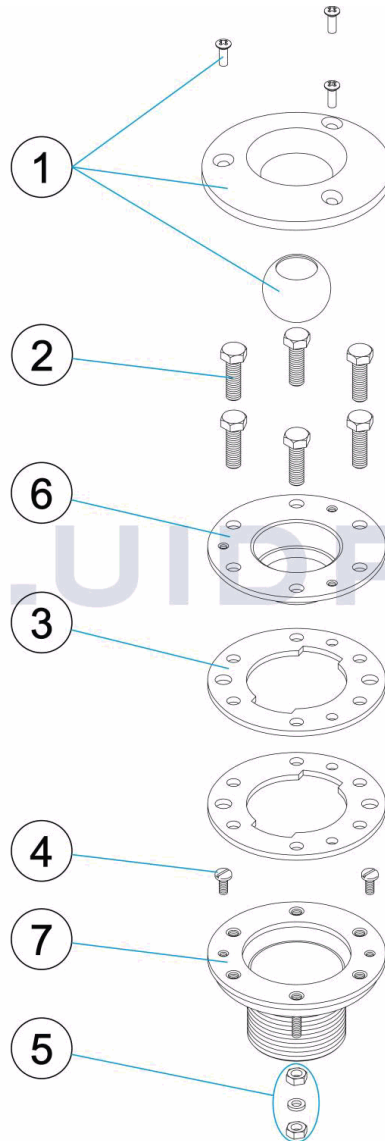

CODIGO **16327**

DESCRIPCION: **BOQUILLA IMPULSION PISCINA LINER**

**ESPAÑOL**

POS	CODIGO	DESCRIPCION	CANTIDAD	POS	CODIGO	DESCRIPCION	CANTIDAD
1	4402044401	BOLA 20 INOX.		5	4403010113	TOMA DE TIERRA	
2	4402044403	TORNILLERIA BOQUILLA INOX.		6	16331R0100	CUERPO BOQUILLA	
3	4401090701	JUNTA BOQUILLA INOX.		7	16327R0100	ACOPLAMIENTO BOQUILLA	
4	4402040108	TORNILLERIA CUERPO					

CODIGO 16327

DESCRIPCION: BOQUILLA IMPULSION PISCINA LINER

**ESPAÑOL**

POS	CODIGO	DESCRIPCION	CANTIDAD	POS	CODIGO	DESCRIPCION	CANTIDAD
1	4402044401	BOLA 20 INOX.		5	4403010113	TOMA DE TIERRA	
2	4402044403	TORNILLERIA BOQUILLA INOX.		6	16331R0100	CUERPO BOQUILLA	
3	4401090701	JUNTA BOQUILLA INOX.		7	16327R0100	ACOPLAMIENTO BOQUILLA	
4	4402040108	TORNILLERIA CUERPO					

CODE **16327**

DESCRIPTION: **RETURN INLET POOL LINER**

**ENGLISH**

POS	CODE	DESCRIPTION	QUANTITY	POS	CODE	DESCRIPTION	QUANTITY
1	4402044401	S. S. BALL 20 MM		5	4403010113	EARTH CONNECTION	
2	4402044403	S.S. INLET SCREWS		6	16331R0100	INLET BODY	
3	4401090701	S.S. INLET GASKET		7	16327R0100	INLET CONNECTION	
4	4402040108	BODY SCREWS					

CODICE 16327

DESCRIZIONE: BOCCHETTA IMPULSIONE PISCINA LINER

ITALIANO

POS	CODICE	DESCRIZIONE	QUANTITA'	POS	CODICE	DESCRIZIONE	QUANTITA'
1	4402044401	SFERA 20 INOX		5	4403010113	PRESA A TERRA	
2	4402044403	BULLONERIA BOCCHETTA INOX		6	16331R0100	CORPO BOCCHETTA	
3	4401090701	GUARNIZIONE BOCCHETTA INOX.		7	16327R0100	ACCOPIAMENTO BOCCHETTA	
4	4402040108	KIT BULLONERIA CORPO					