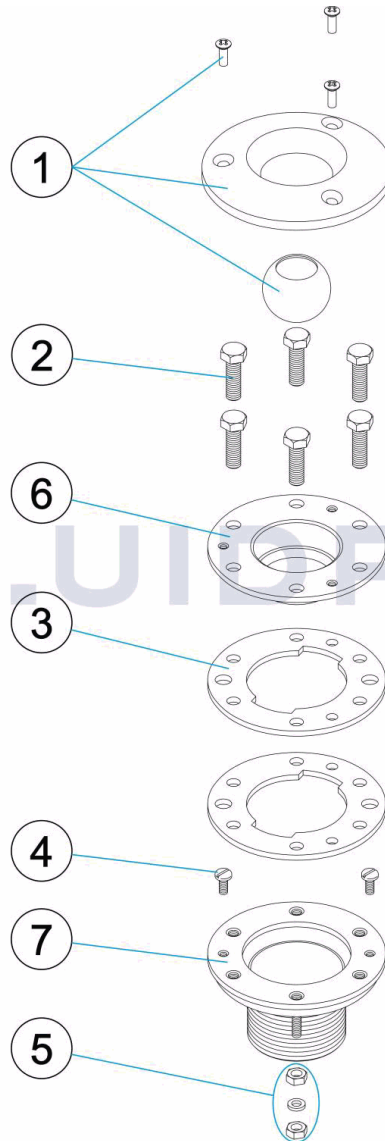

CODE **16327**

BESCHREIBUNG: **EINLAUFDÜSE FOLIENBECKEN**

DEUTSCH

POS	CODE	BESCHREIBUNG	MENGE	POS	CODE	BESCHREIBUNG	MENGE
1	4402044401	KUGEL 20 EDELSTAHL		5	4403010113	ERDUNG	
2	4402044403	SCHRAUBENSATZ DÜSE EDELSTAHL		6	16331R0100	GEHÄUSE DÜSE	
3	4401090701	DICHTUNG DÜSE EDELSTAHL		7	16327R0100	DÜSENKUPPLUNG	
4	4402040108	SCHRAUBENSATZ GEHÄUSE