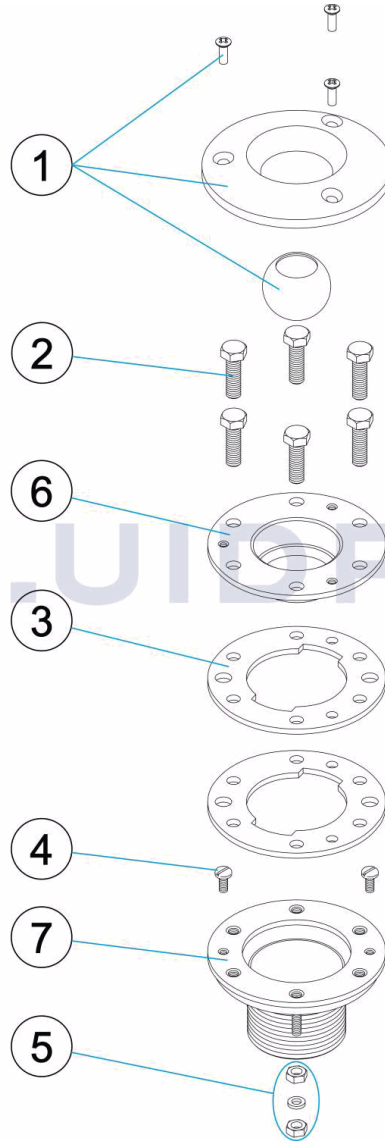

CODIGO **16327**

DESCRIPCION: **BOQUILLA IMPULSION PISCINA LINER**

**ESPAÑOL**

POS	CODIGO	DESCRIPCION	CANTIDAD	POS	CODIGO	DESCRIPCION	CANTIDAD
1	4402044401	BOLA 20 INOX.		5	4403010113	TOMA DE TIERRA	
2	4402044403	TORNILLERIA BOQUILLA INOX.		6	16331R0100	CUERPO BOQUILLA	
3	4401090701	JUNTA BOQUILLA INOX.		7	16327R0100	ACOPLAMIENTO BOQUILLA	
4	4402040108	TORNILLERIA CUERPO					

CODE **16327**

DESCRIPTION: **BUSE REFOULEMENT PISCINE LINER**

**FRANCAIS**

POS	CODE	DESCRIPTION	QUANTITE	POS	CODE	DESCRIPTION	QUANTITE
1	4402044401	ROTULE 20 INOX		5	4403010113	PRISE DE TERRE	
2	4402044403	VIS BOUCHE INOX		6	16331R0100	CORPS DE BOUCHE	
3	4401090701	JOINT COUPE INOX.		7	16327R0100	COUPLAGE BUSE	
4	4402040108	VISSERIES CORPS					

CODE **16327**

DESCRIPTION: **RETURN INLET POOL LINER**

**ENGLISH**

POS	CODE	DESCRIPTION	QUANTITY	POS	CODE	DESCRIPTION	QUANTITY
1	4402044401	S. S. BALL 20 MM		5	4403010113	EARTH CONNECTION	
2	4402044403	S.S. INLET SCREWS		6	16331R0100	INLET BODY	
3	4401090701	S.S. INLET GASKET		7	16327R0100	INLET CONNECTION	
4	4402040108	BODY SCREWS					

CODIGO 16327

DESCRIPCION: BOQUILLA IMPULSION PISCINA LINER

**ESPAÑOL**

POS	CODIGO	DESCRIPCION	CANTIDAD	POS	CODIGO	DESCRIPCION	CANTIDAD
1	4402044401	BOLA 20 INOX.		5	4403010113	TOMA DE TIERRA	
2	4402044403	TORNILLERIA BOQUILLA INOX.		6	16331R0100	CUERPO BOQUILLA	
3	4401090701	JUNTA BOQUILLA INOX.		7	16327R0100	ACOPLAMIENTO BOQUILLA	
4	4402040108	TORNILLERIA CUERPO					