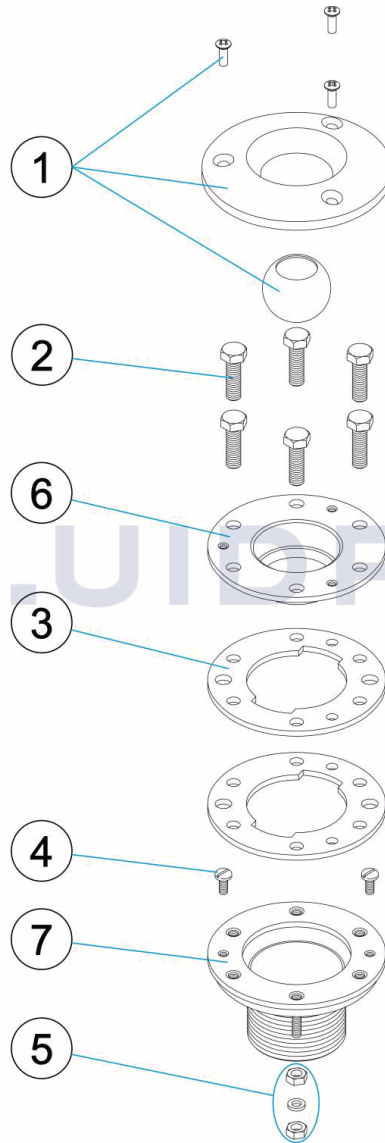

CODE **16327**

BESCHREIBUNG: **EINLAUFDÜSE FOLIENBECKEN**

DEUTSCH

POS	CODE	BESCHREIBUNG	MENGE	POS	CODE	BESCHREIBUNG	MENGE
1	4402044401	KUGEL 20 EDELSTAHL		5	4403010113	ERDUNG	
2	4402044403	SCHRAUBENSATZ DÜSE EDELSTAHL		6	16331R0100	GEHÄUSE DÜSE	
3	4401090701	DICHTUNG DÜSE EDELSTAHL		7	16327R0100	DÜSENKUPPLUNG	
4	4402040108	SCHRAUBENSATZ GEHÄUSE