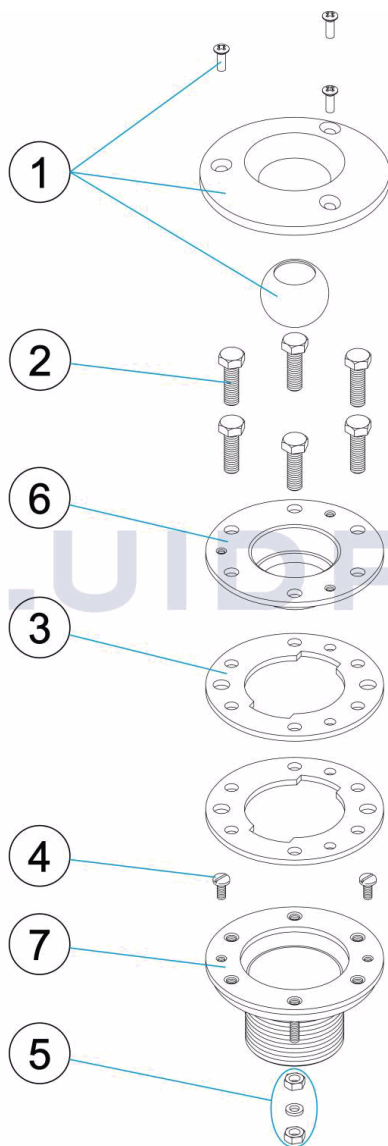

CODIGO **16327**

DESCRIPCION: **BOQUILLA IMPULSION PISCINA LINER**

**ESPAÑOL**

POS	CODIGO	DESCRIPCION	CANTIDAD	POS	CODIGO	DESCRIPCION	CANTIDAD
1	4402044401	BOLA 20 INOX.		5	4403010113	TOMA DE TIERRA	
2	4402044403	TORNILLERIA BOQUILLA INOX.		6	16331R0100	CUERPO BOQUILLA	
3	4401090701	JUNTA BOQUILLA INOX.		7	16327R0100	ACOPLAMIENTO BOQUILLA	
4	4402040108	TORNILLERIA CUERPO					

CODE **16327**

DESCRIPTION: **RETURN INLET POOL LINER**

**ENGLISH**

POS	CODE	DESCRIPTION	QUANTITY	POS	CODE	DESCRIPTION	QUANTITY
1	4402044401	S. S. BALL 20 MM		5	4403010113	EARTH CONNECTION	
2	4402044403	S.S. INLET SCREWS		6	16331R0100	INLET BODY	
3	4401090701	S.S. INLET GASKET		7	16327R0100	INLET CONNECTION	
4	4402040108	BODY SCREWS					

CODE **16327**

BESCHREIBUNG: **EINLAUFDÜSE FOLIENBECKEN**

**DEUTSCH**

POS	CODE	BESCHREIBUNG	MENGE	POS	CODE	BESCHREIBUNG	MENGE
1	4402044401	KUGEL 20 EDELSTAHL		5	4403010113	ERDUNG	
2	4402044403	SCHRAUBENSATZ DÜSE EDELSTAHL		6	16331R0100	GEHÄUSE DÜSE	
3	4401090701	DICHTUNG DÜSE EDELSTAHL		7	16327R0100	DÜSENKUPPLUNG	
4	4402040108	SCHRAUBENSATZ GEHÄUSE					

CODIGO 16327

DESCRIÇÃO: BOQUILHA IMPULSÃO PISCINA LINER

PORTUGUES

POS	CODIGO	DESCRIÇÃO	QUANTIDADE	POS	CODIGO	DESCRIÇÃO	QUANTIDADE
1	4402044401	BOLA 20 INOX		5	4403010113	LIGAÇÃO A TERRA	
2	4402044403	PARAFUSOS BOCA INOX		6	16331R0100	CORPO BOQUILHA	
3	4401090701	JUNTA BOCA INOX.		7	16327R0100	ACOPLAMIENTO BOCA	
4	4402040108	PARAFUSOS CORPO					