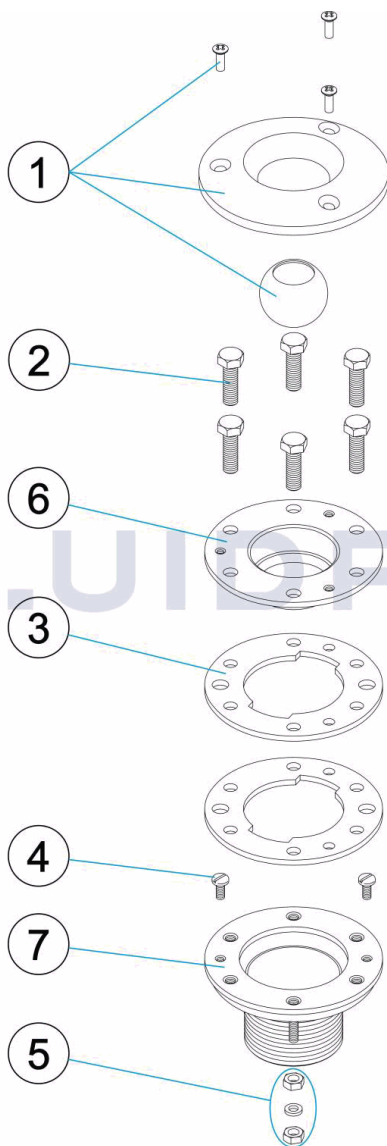

CODE **16327**

DESCRIPTION: **RETURN INLET POOL LINER**

**ENGLISH**

POS	CODE	DESCRIPTION	QUANTITY	POS	CODE	DESCRIPTION	QUANTITY
1	4402044401	S. S. BALL 20 MM		5	4403010113	EARTH CONNECTION	
2	4402044403	S.S. INLET SCREWS		6	16331R0100	INLET BODY	
3	4401090701	S.S. INLET GASKET		7	16327R0100	INLET CONNECTION	
4	4402040108	BODY SCREWS					

CODICE **16327**

DESCRIZIONE: **BOCCHETTA IMPULSIONE PISCINA LINER**

**ITALIANO**

POS	CODICE	DESCRIZIONE	QUANTITA'	POS	CODICE	DESCRIZIONE	QUANTITA'
1	4402044401	SFERA 20 INOX		5	4403010113	PRESA A TERRA	
2	4402044403	BULLONERIA BOCCHETTA INOX		6	16331R0100	CORPO BOCCHETTA	
3	4401090701	GUARNIZIONE BOCCHETTA INOX.		7	16327R0100	ACCOPPIAMENTO BOCCHETTA	
4	4402040108	KIT BULLONERIA CORPO					

CODE **16327**

BESCHREIBUNG: **EINLAUFDÜSE FOLIENBECKEN**

**DEUTSCH**

POS	CODE	BESCHREIBUNG	MENGE	POS	CODE	BESCHREIBUNG	MENGE
1	4402044401	KUGEL 20 EDELSTAHL		5	4403010113	ERDUNG	
2	4402044403	SCHRAUBENSATZ DÜSE EDELSTAHL		6	16331R0100	GEHÄUSE DÜSE	
3	4401090701	DICHTUNG DÜSE EDELSTAHL		7	16327R0100	DÜSENKUPPLUNG	
4	4402040108	SCHRAUBENSATZ GEHÄUSE					

CODIGO **16327**

DESCRIÇÃO: **BOQUILHA IMPULSÃO PISCINA LINER**

**PORTUGUES**

POS	CODIGO	DESCRIÇÃO	QUANTIDADE	POS	CODIGO	DESCRIÇÃO	QUANTIDADE
1	4402044401	BOLA 20 INOX		5	4403010113	LIGAÇÃO A TERRA	
2	4402044403	PARAFUSOS BOCA INOX		6	16331R0100	CORPO BOQUILHA	
3	4401090701	JUNTA BOCA INOX.		7	16327R0100	ACOPLAMIENTO BOCA	
4	4402040108	PARAFUSOS CORPO					