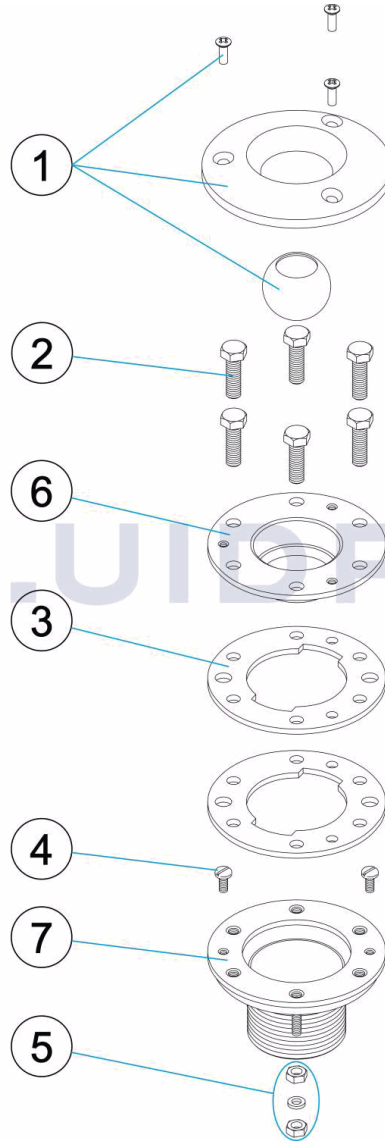

CODIGO **16327**

DESCRIÇÃO: **BOQUILHA IMPULSÃO PISCINA LINER**

**PORTUGUES**

POS	CODIGO	DESCRIÇÃO	QUANTIDADE	POS	CODIGO	DESCRIÇÃO	QUANTIDADE
1	4402044401	BOLA 20 INOX		5	4403010113	LIGAÇÃO A TERRA	
2	4402044403	PARAFUSOS BOCA INOX		6	16331R0100	CORPO BOQUILHA	
3	4401090701	JUNTA BOCA INOX.		7	16327R0100	ACOPLAMIENTO BOCA	
4	4402040108	PARAFUSOS CORPO					

CODIGO 16327

DESCRIPCION: BOQUILLA IMPULSION PISCINA LINER

**ESPAÑOL**

POS	CODIGO	DESCRIPCION	CANTIDAD	POS	CODIGO	DESCRIPCION	CANTIDAD
1	4402044401	BOLA 20 INOX.		5	4403010113	TOMA DE TIERRA	
2	4402044403	TORNILLERIA BOQUILLA INOX.		6	16331R0100	CUERPO BOQUILLA	
3	4401090701	JUNTA BOQUILLA INOX.		7	16327R0100	ACOPLAMIENTO BOQUILLA	
4	4402040108	TORNILLERIA CUERPO					

CODE 16327

DESCRIPTION: BUSE REFOULEMENT PISCINE LINER

FRANCAIS

POS	CODE	DESCRIPTION	QUANTITE	POS	CODE	DESCRIPTION	QUANTITE
1	4402044401	ROTULE 20 INOX		5	4403010113	PRISE DE TERRE	
2	4402044403	VIS BOUCHE INOX		6	16331R0100	CORPS DE BOUCHE	
3	4401090701	JOINT COUPE INOX.		7	16327R0100	COUPLAGE BUSE	
4	4402040108	VISSERIES CORPS					

CODE **16327**

DESCRIPTION: **RETURN INLET POOL LINER**

**ENGLISH**

POS	CODE	DESCRIPTION	QUANTITY	POS	CODE	DESCRIPTION	QUANTITY
1	4402044401	S. S. BALL 20 MM		5	4403010113	EARTH CONNECTION	
2	4402044403	S.S. INLET SCREWS		6	16331R0100	INLET BODY	
3	4401090701	S.S. INLET GASKET		7	16327R0100	INLET CONNECTION	
4	4402040108	BODY SCREWS					